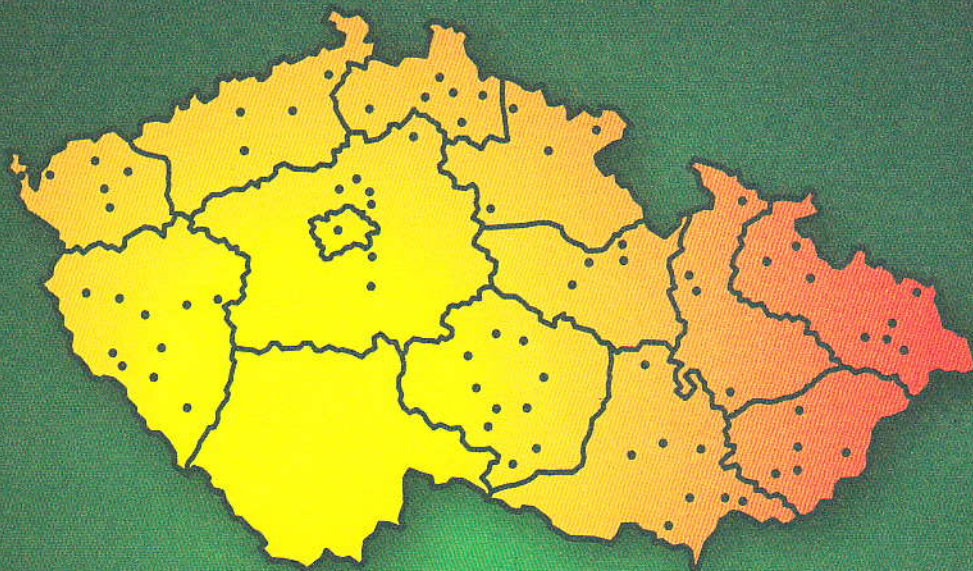

# ZATŮČTE S ELEKTROODPADEM

## ROADSHOW PO CELÉ ČESKÉ REPUBLICĚ

Aš, Benešov, Bílina, Bludov, Brandýs nad Labem, Broumov, Brumov, Bruntál, Břeclav, Bučovice, Čelákovice, Česká Kamenice, Český Dub, Český Těšín, Doksy, Domažlice, Dubňany, Dvůr Králové nad Labem, Frýdlant nad Ostravicí, Havlíčkův Brod, Hlučín, Horní Slavkov, Hulín, Humpolec, Chlumeck nad Cidlinou, Choceň, Chodov, Chotěboř, Jablonec nad Nisou, Kdyně, Klatovy, Kojetín I - Město, Kopřivnice, Kraslice, Krnov, Kunovice, Letohrad, Letovice, Liberec, Litoměřice, Lomnice nad Popelkou, Louny, Mnichovo Hradiště, Moravské Budějovice, Nejdek, Neratovice, Nové Město na Moravě, Nový Jičín, Nýřany, Ostrov, Otrokovice, Pelhřimov, Postřelmov, Praha 1, Praha 2, Praha 4, Praha 10, Přeštice, Příbor, Rokycany, Rokytnice nad Jizerou, Rosice, Rousínov, Říčany, Skuteč, Strašice, Strážnice, Stříbro, Sušice 1, Tachov 1, Telč, Třebíč, Třešť, Uherský Brod, Velké Meziříčí, Veselí nad Moravou, Vrchlabí, Zlaté Hory, Žamberk