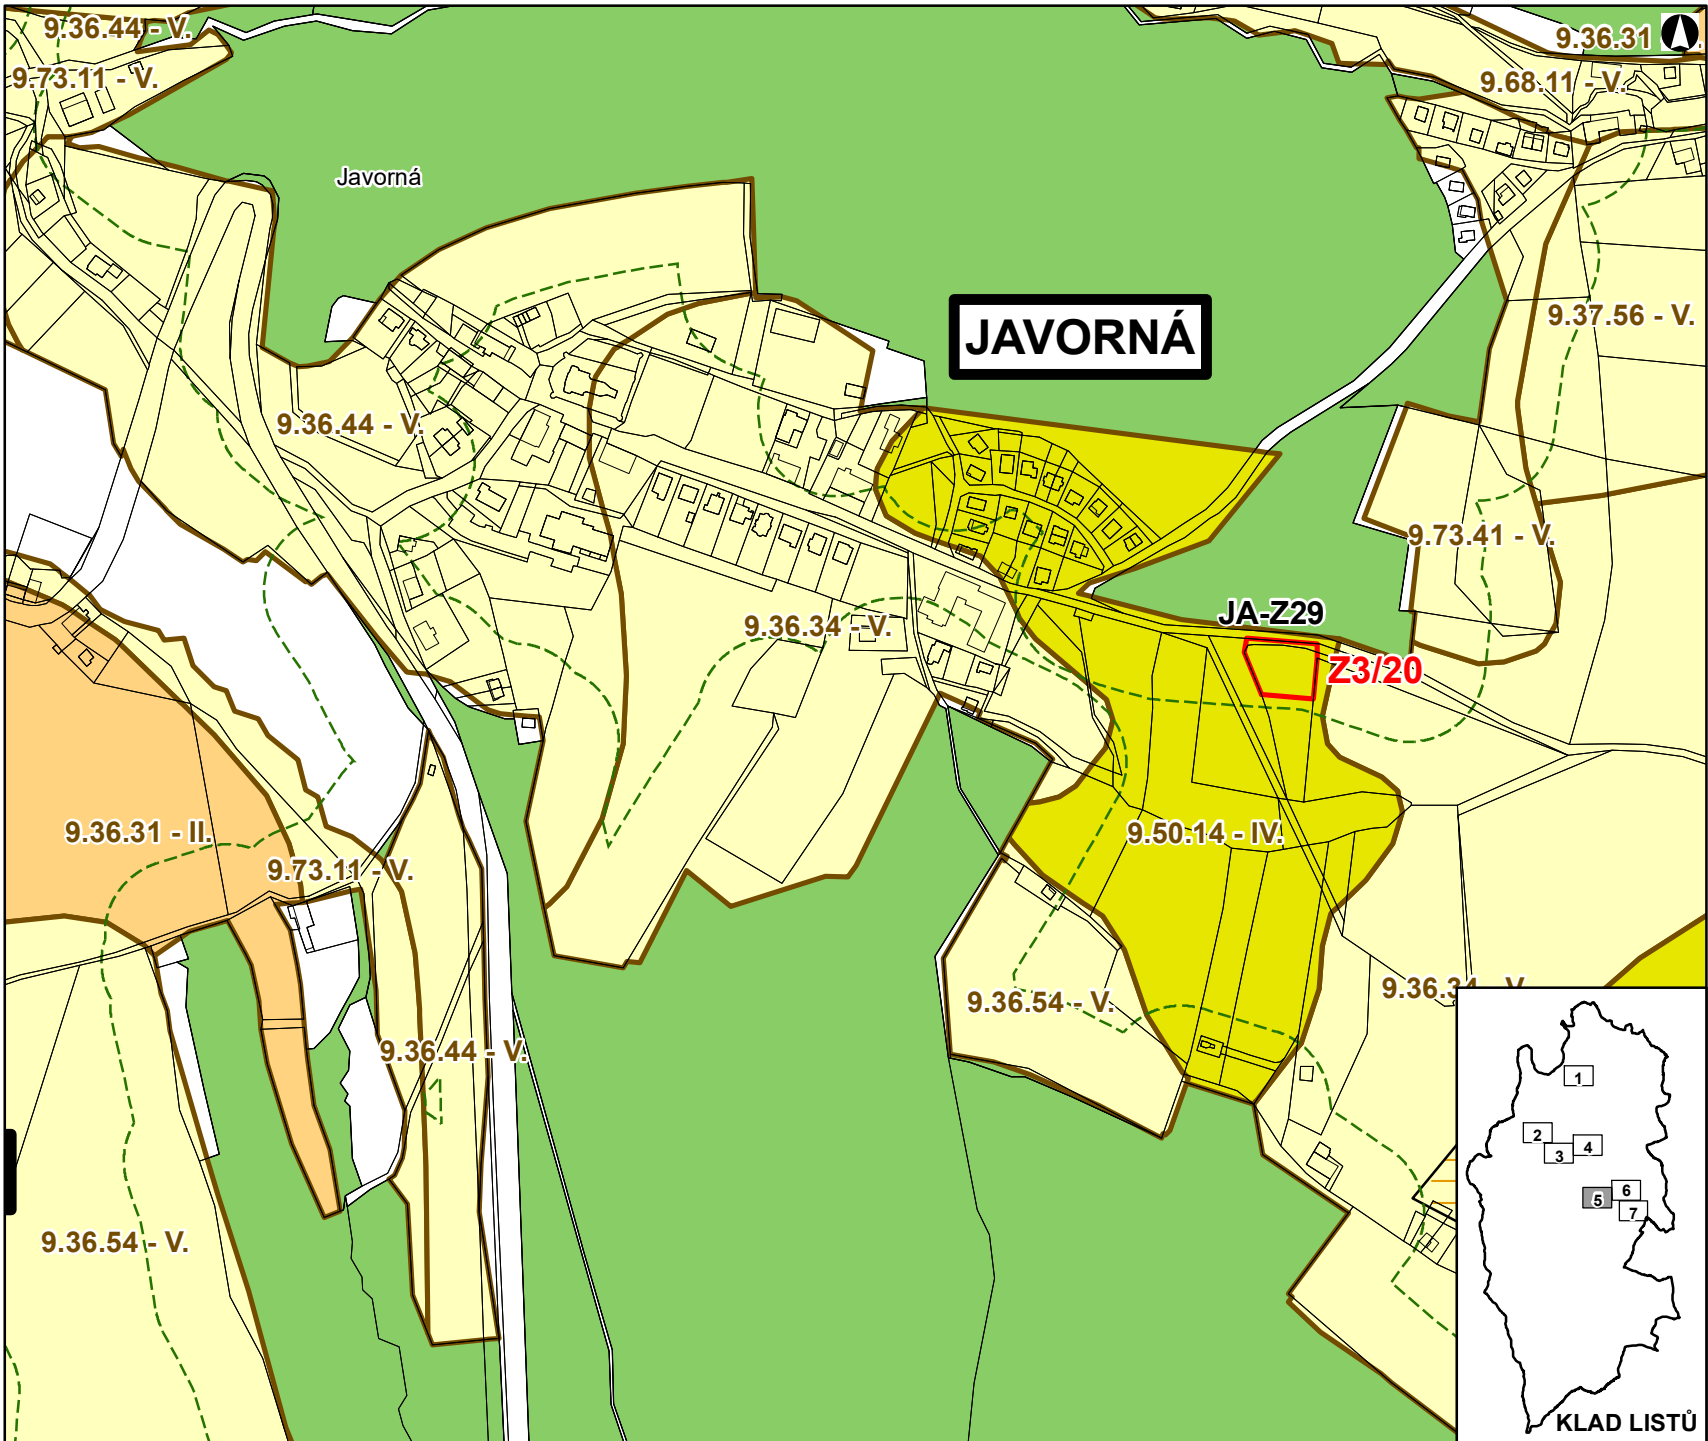

 IV. TŘÍDA OCHRANY ZPF

 V. TŘÍDA OCHRANY ZPF

 PLOCHA LESA HOSPODÁŘSKÉHO

 VZDÁLENOST 50 M OD OKRAJE LESA

 INVESTICE DO PŮDY ZA ÚČELEM ZLEPŠENÍ PŮDNÍ ÚRODNOSTI

DATUM SRPEN 2020

MĚŘÍTKO 1 : 5 000

KLAD LISTŮ

ZMĚNA Č. 3 ÚZEMNÍHO PLÁNU ČACHROV

VÝKRES
PŘEDPOKLÁDANÝCH
ZÁBORŮ ZPF
LIST Č. 5

LEGENDA:

OZNAČENÍ A SPECIFIKACE DÍLČÍCH ZMĚN

Z3/XY OZNAČENÍ DÍLČÍ ZMĚNY

ZEMĚDĚLSKÝ PŮDNÍ FOND

- HRANICE ZÁBORU ZEMĚDĚLSKÉHO PŮDNÍHO FONDU
- 9.36.21 - I. HRANICE BPEJ, KÓD BPEJ, TŘÍDA OCHRANY ZPF
- I. TŘÍDA OCHRANY ZPF
- II. TŘÍDA OCHRANY ZPF
- III. TŘÍDA OCHRANY ZPF
- IV. TŘÍDA OCHRANY ZPF
- V. TŘÍDA OCHRANY ZPF
- PLOCHA LESA HOSPODÁŘSKÉHO
- VZDÁLENOST 50 M OD OKRAJE LESA
- INVESTICE DO PŮDY ZA ÚČELEM ZLEPŠENÍ PŮDNÍ ÚRODNOSTI

DATUM SRPEN 2020
MĚŘÍTKO 1 : 5 000

KLAD LISTŮ

ZMĚNA Č. 3 ÚZEMNÍHO PLÁNU ČACHROV

VÝKRES
PŘEDPOKLÁDANÝCH
ZÁBORŮ ZPF
LIST Č. 6

LEGENDA:

OZNAČENÍ A SPECIFIKACE DÍLČÍCH ZMĚN

Z3/XY OZNAČENÍ DÍLČÍ ZMĚNY

ZEMĚDĚLSKÝ PŮDNÍ FOND