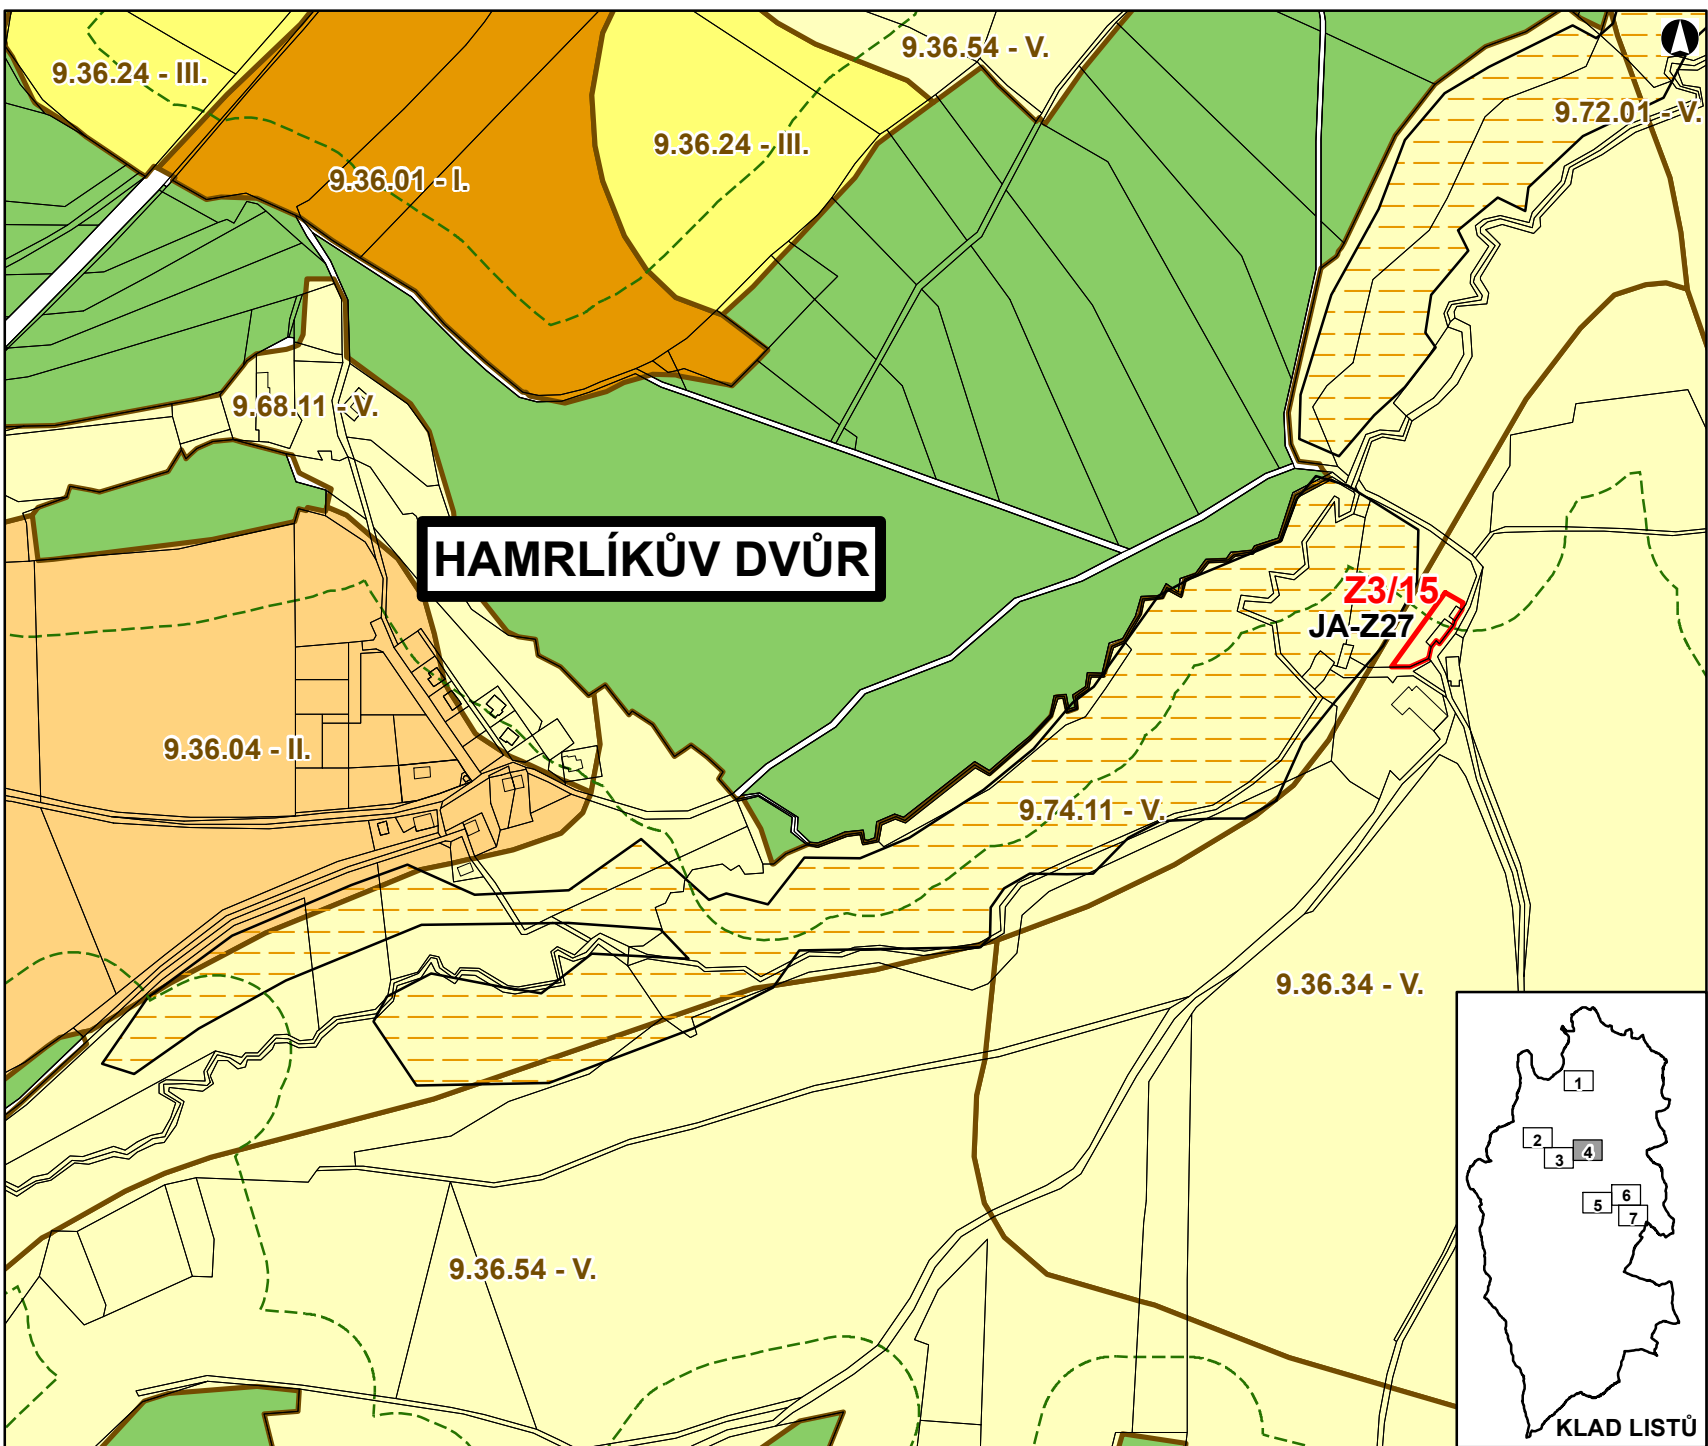

 INVESTICE DO PŮDY ZA ÚČELEM ZLEPŠENÍ PŮDNÍ ÚRODNOSTI

DATUM SRPEN 2020
MĚŘÍTKO 1 : 5 000

ZMĚNA Č. 3 ÚZEMNÍHO PLÁNU ČACHROV

VÝKRES PŘEDPOKLÁDANÝCH ZÁBORŮ ZPF LIST Č. 4

LEGENDA:

OZNAČENÍ A SPECIFIKACE DÍLČÍCH ZMĚN

 IV. TŘÍDA OCHRANY ZPF

 V. TŘÍDA OCHRANY ZPF

 PLOCHA LESA HOSPODÁŘSKÉHO

 VZDÁLENOST 50 M OD OKRAJE LESA

 INVESTICE DO PŮDY ZA ÚČELEM ZLEPŠENÍ PŮDNÍ ÚRODNOSTI

DATUM SRPEN 2020

MĚŘÍTKO 1 : 5 000

KLAD LISTŮ