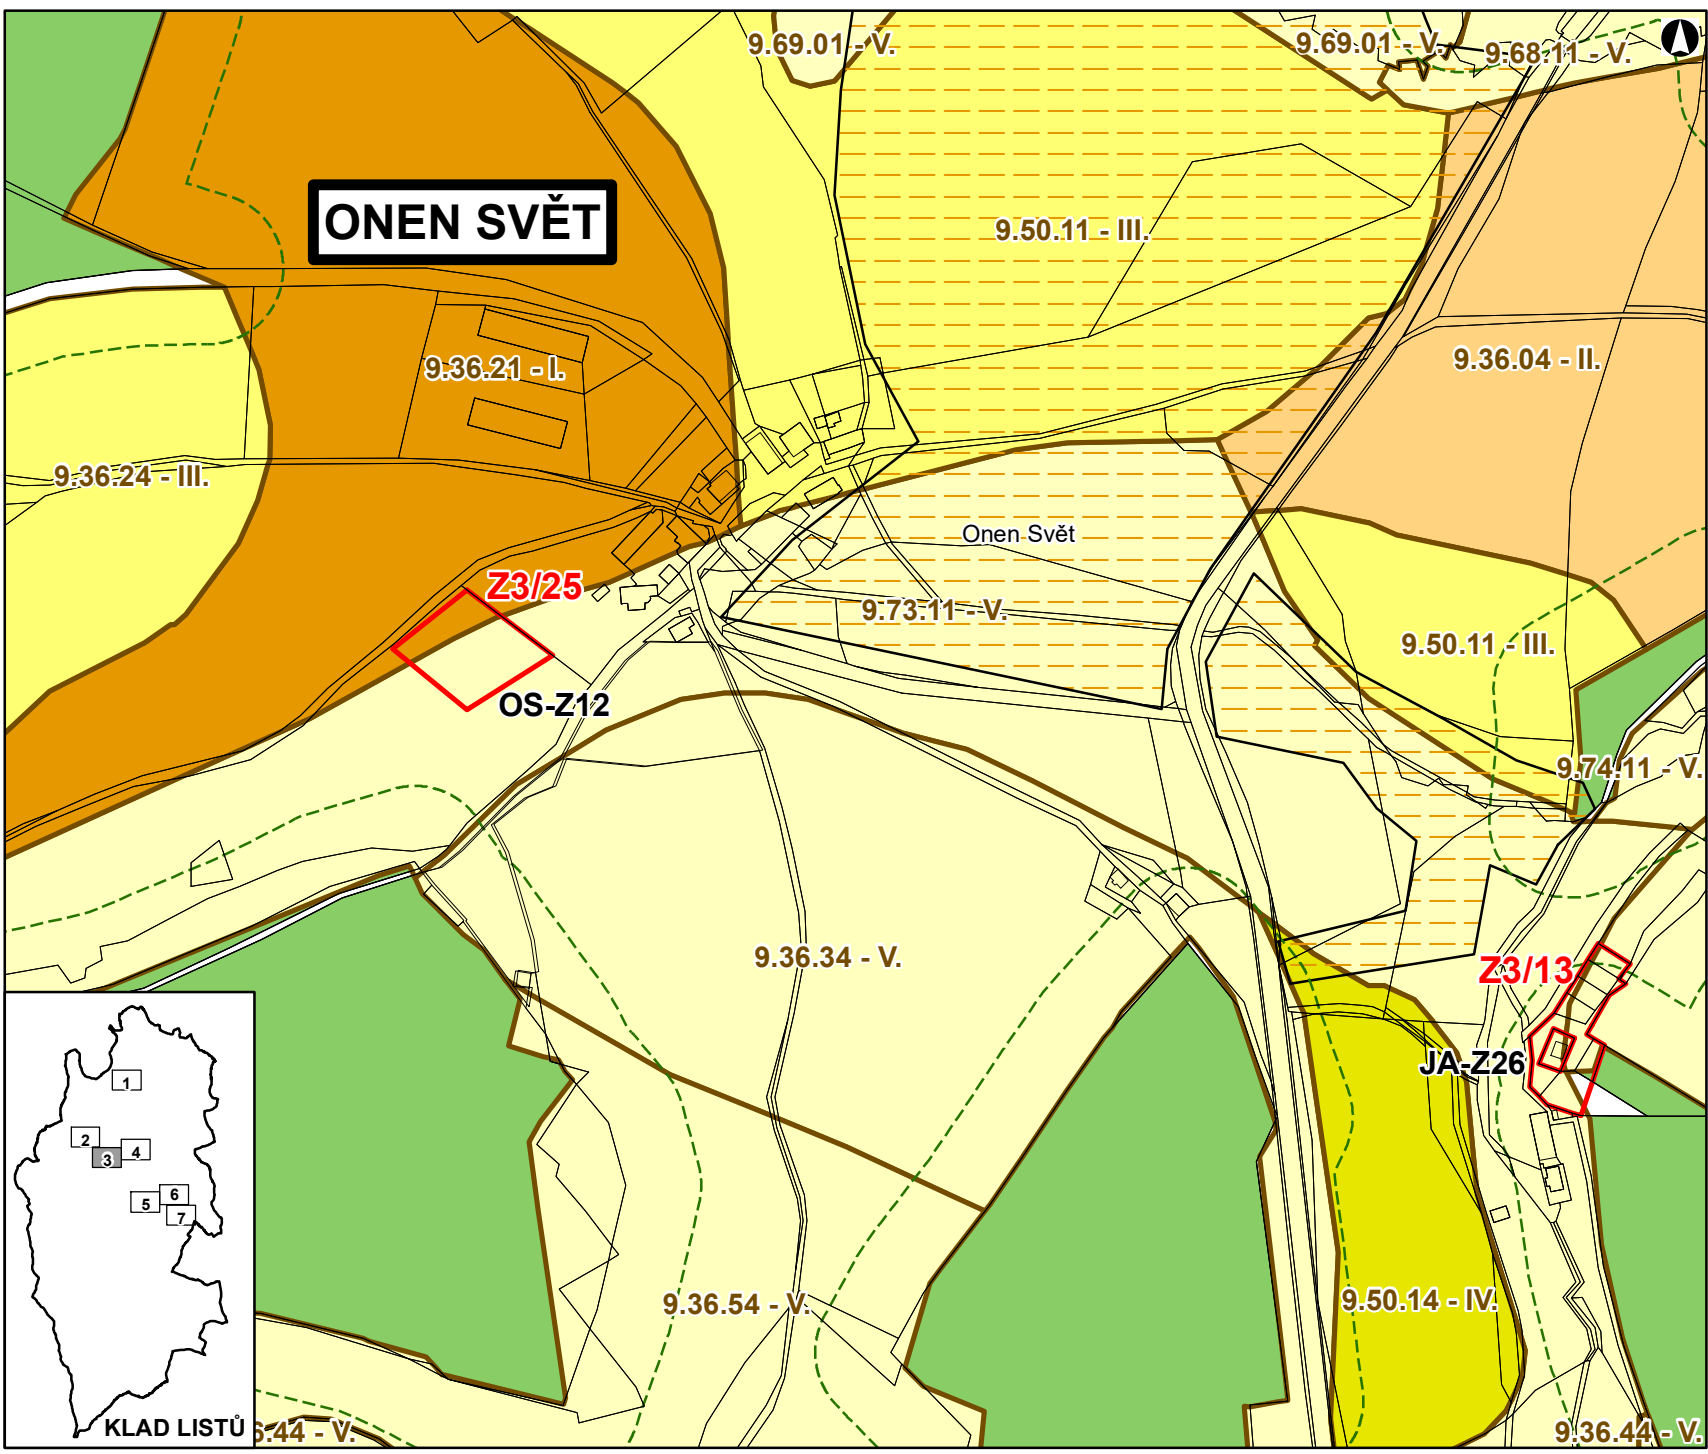

 INVESTICE DO PŮDY ZA ÚČELEM ZLEPŠENÍ PŮDNÍ ÚRODNOSTI

DATUM SRPEN 2020
MĚŘÍTKO 1 : 5 000

ZMĚNA Č. 3 ÚZEMNÍHO PLÁNU ČACHROV

VÝKRES PŘEDPOKLÁDANÝCH ZÁBORŮ ZPF LIST Č. 4

LEGENDA:

OZNAČENÍ A SPECIFIKACE DÍLČÍCH ZMĚN