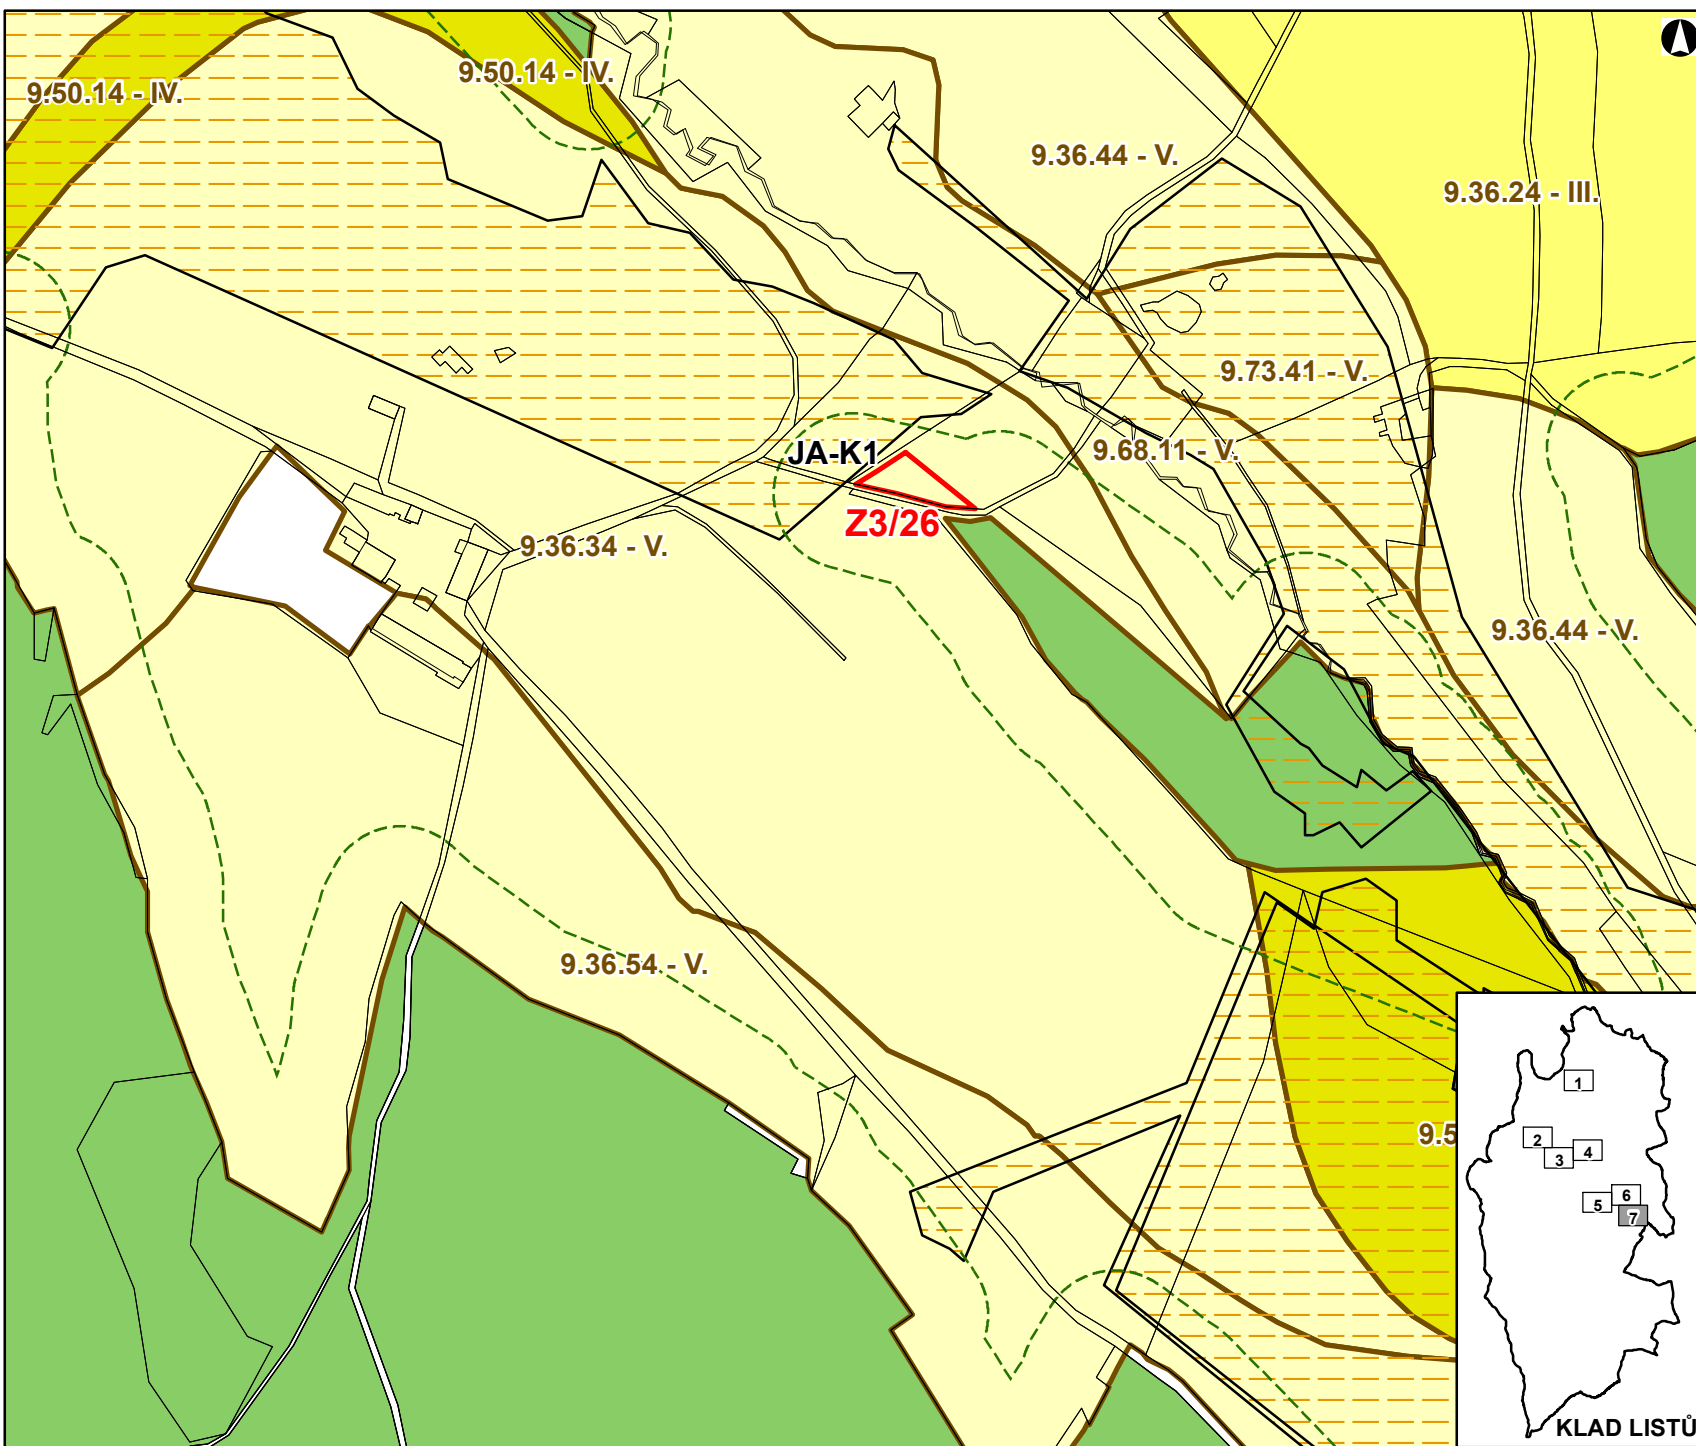

 INVESTICE DO PŮDY ZA ÚČELEM ZLEPŠENÍ PŮDNÍ ÚRODNOSTI

DATUM SRPEN 2020
MĚŘÍTKO 1 : 5 000

ZMĚNA Č. 3 ÚZEMNÍHO PLÁNU ČACHROV

VÝKRES PŘEDPOKLÁDANÝCH ZÁBORŮ ZPF LIST Č. 4

LEGENDA:

OZNAČENÍ A SPECIFIKACE DÍLČÍCH ZMĚN

 PLOCHA LESA HOSPODÁŘSKÉHO

 VZDÁLENOST 50 M OD OKRAJE LESA

 INVESTICE DO PŮDY ZA ÚČELEM ZLEPŠENÍ PŮDNI ÚRODNOSTI

DATUM SRPEN 2020
MĚŘÍTKO 1 : 5 000

ZMĚNA Č. 3 ÚZEMNÍHO PLÁNU ČACHROV

VÝKRES PŘEDPOKLÁDANÝCH ZÁBORŮ ZPF LIST Č. 7

 II. TŘÍDA OCHRANY ZPF

 III. TŘÍDA OCHRANY ZPF

 IV. TŘÍDA OCHRANY ZPF

 V. TŘÍDA OCHRANY ZPF

 PLOCHA LESA HOSPODÁŘSKÉHO

 VZDÁLENOST 50 M OD OKRAJE LESA

 INVESTICE DO PŮDY ZA ÚČELEM ZLEPŠENÍ PŮDNÍ ÚRODNOSTI

DATUM SRPEN 2020
MĚŘÍTKO 1 : 5 000