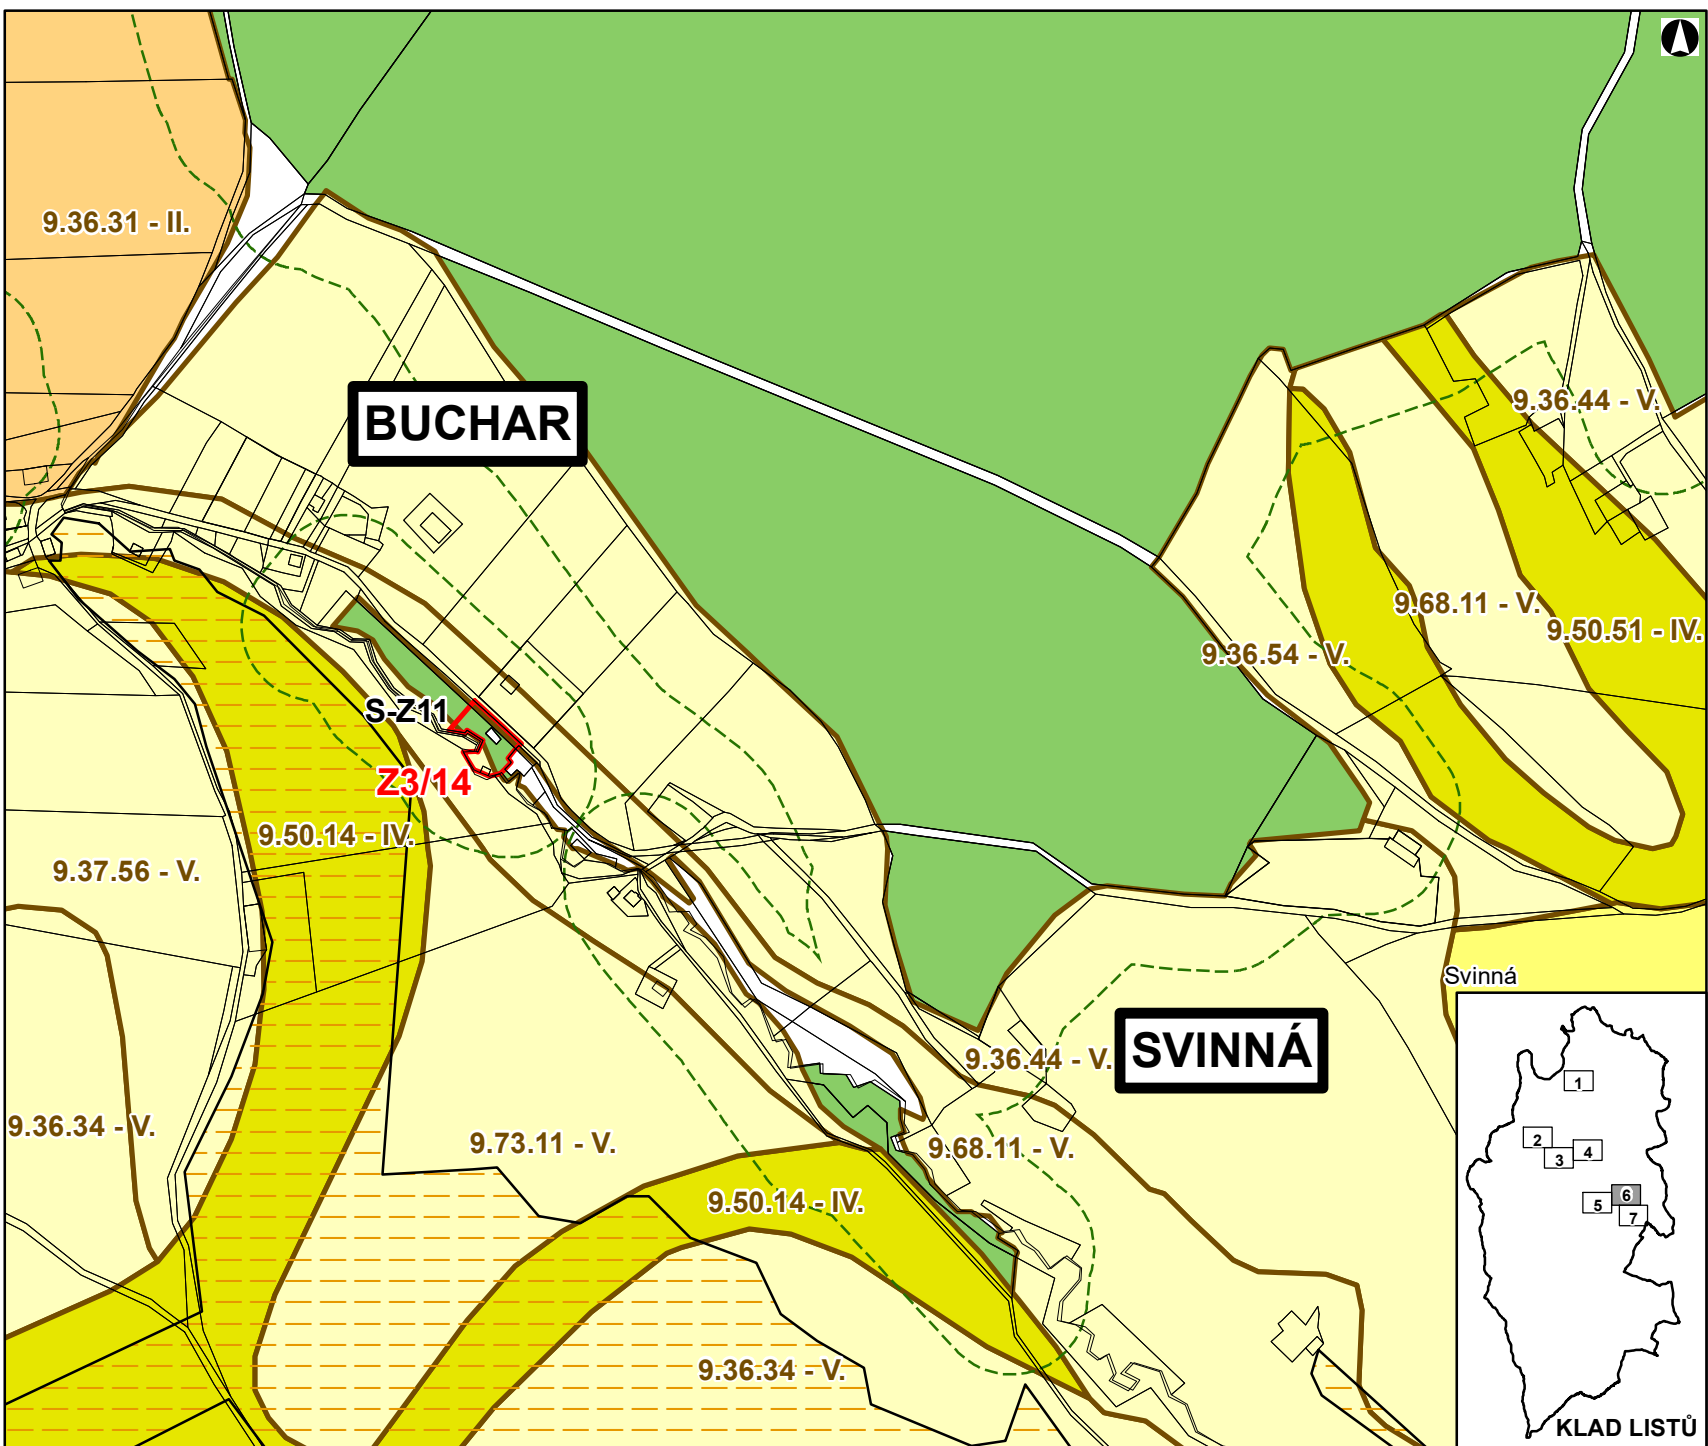

DATUM SRPEN 2020
MĚŘÍTKO 1 : 5 000

KLAD LISTŮ

ZMĚNA Č. 3 ÚZEMNÍHO PLÁNU ČACHROV

VÝKRES
PŘEDPOKLÁDANÝCH
ZÁBORŮ ZPF
LIST Č. 6

LEGENDA:

OZNAČENÍ A SPECIFIKACE DÍLČÍCH ZMĚN

Z3/XY OZNAČENÍ DÍLČÍ ZMĚNY

ZEMĚDĚLSKÝ PŮDNÍ FOND

 PLOCHA LESA HOSPODÁŘSKÉHO

 VZDÁLENOST 50 M OD OKRAJE LESA

 INVESTICE DO PŮDY ZA ÚČELEM ZLEPŠENÍ PŮDNI ÚRODNOSTI

DATUM SRPEN 2020
MĚŘÍTKO 1 : 5 000

ZMĚNA Č. 3 ÚZEMNÍHO PLÁNU ČACHROV

VÝKRES PŘEDPOKLÁDANÝCH ZÁBORŮ ZPF LIST Č. 7