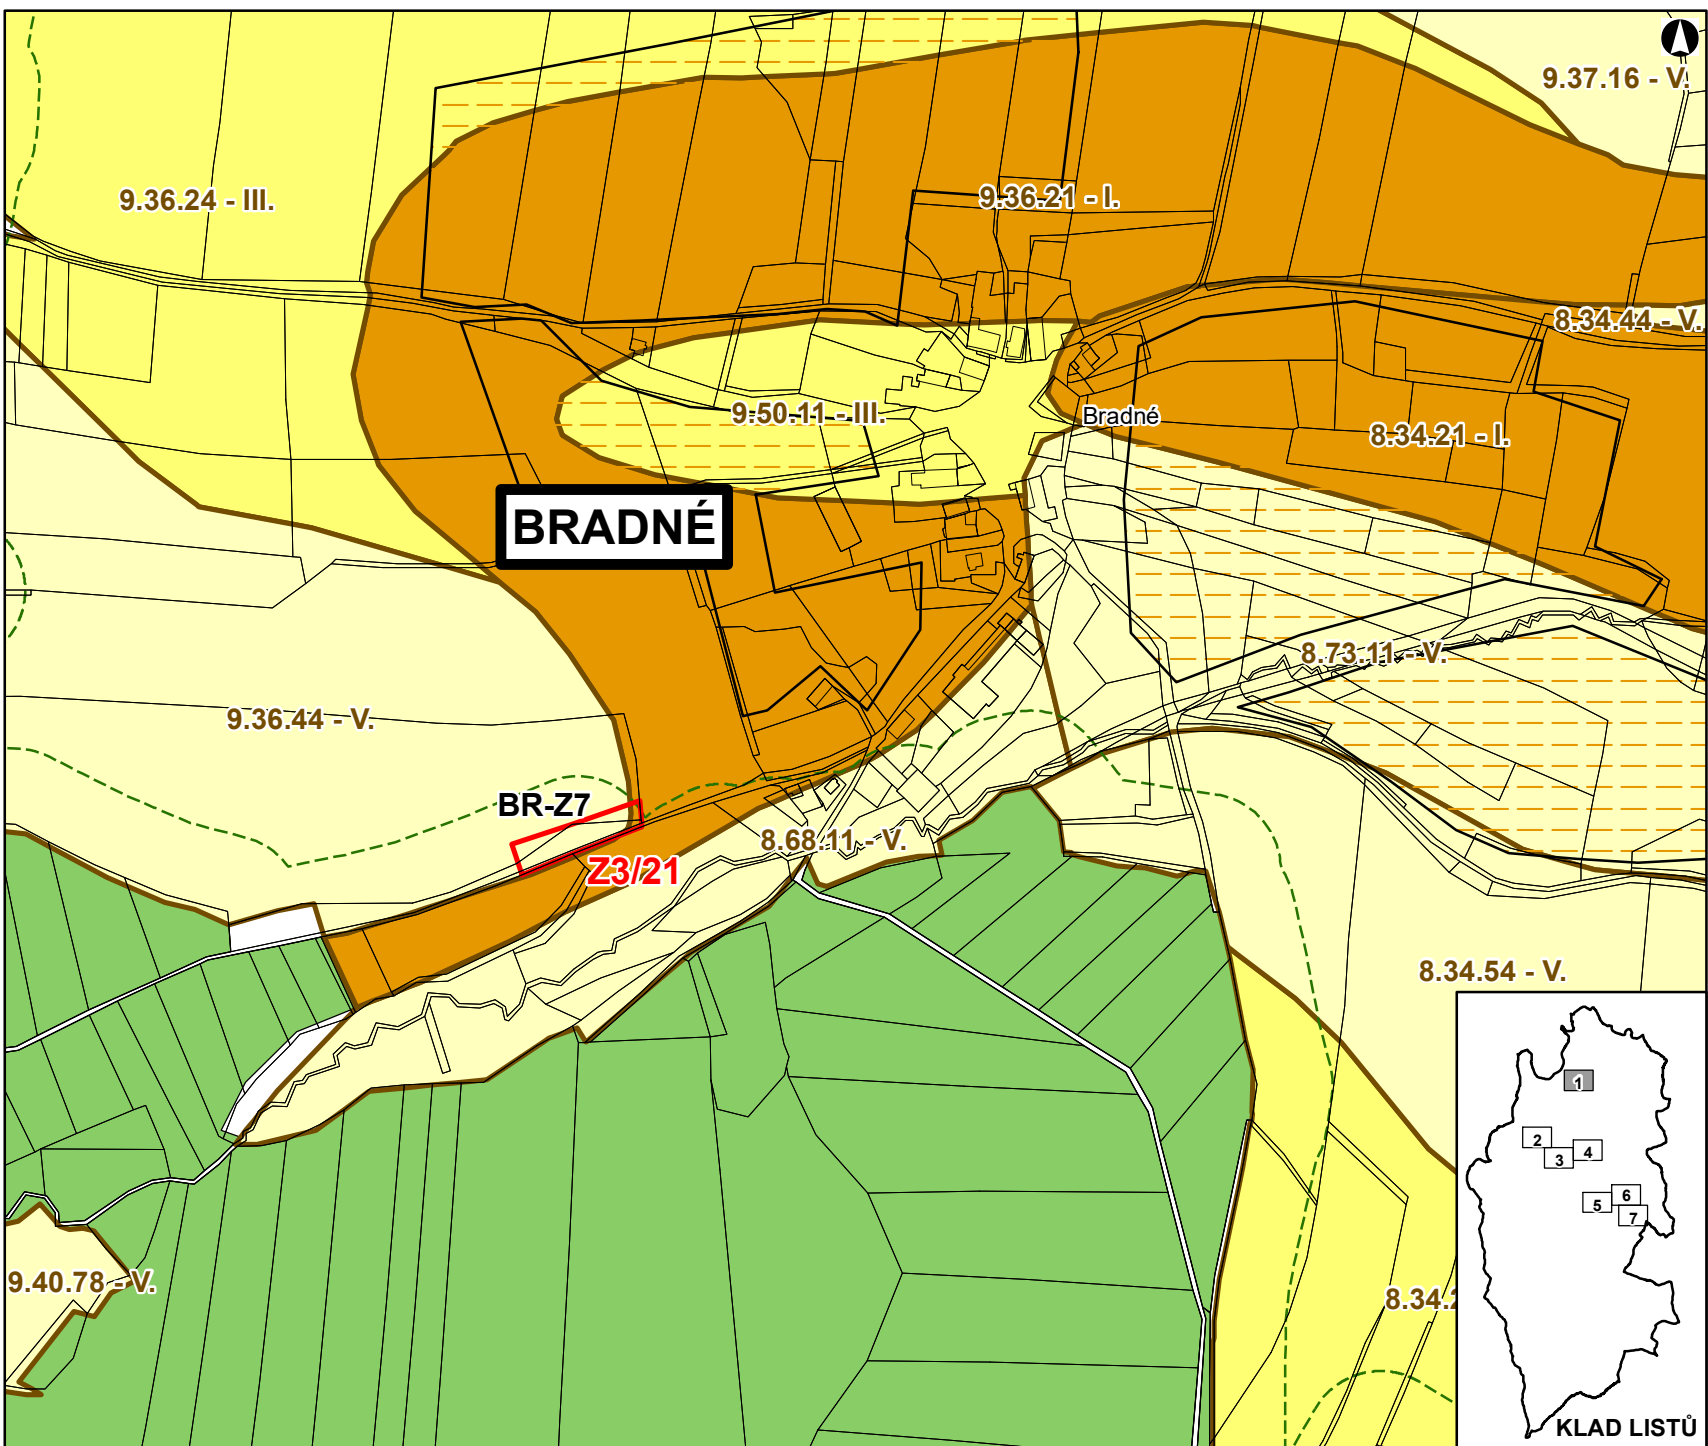

ZMĚNA Č. 3 ÚZEMNÍHO PLÁNU ČACHROV

VÝKRES PŘEDPOKLÁDANÝCH ZÁBORŮ ZPF LIST Č. 1

LEGENDA:

OZNAČENÍ A SPECIFIKACE DÍLČÍCH ZMĚN

Z3/XY OZNAČENÍ DÍLČÍ ZMĚNY

ZEMĚDĚLSKÝ PŮDNÍ FOND

 HRANICE ZÁBORU ZEMĚDĚLSKÉHO PŮDNÍHO FONDU

 **9.36.21 - I.** HRANICE BPEJ, KÓD BPEJ, TŘÍDA OCHRANY ZPF

 I. TŘÍDA OCHRANY ZPF

 II. TŘÍDA OCHRANY ZPF

 III. TŘÍDA OCHRANY ZPF

 IV. TŘÍDA OCHRANY ZPF

 V. TŘÍDA OCHRANY ZPF

 PLOCHA LESA HOSPODÁŘSKÉHO

 VZDÁLENOST 50 M OD OKRAJE LESA

 INVESTICE DO PŮDY ZA ÚČELEM ZLEPŠENÍ PŮDNÍ ÚRODNOSTI

DATUM SRPEN 2020

MĚŘÍTKO 1 : 5 000

ZMĚNA Č. 3 ÚZEMNÍHO PLÁNU ČACHROV

VÝKRES PŘEDPOKLÁDANÝCH ZÁBORŮ ZPF LIST Č. 2

LEGENDA:

OZNAČENÍ A SPECIFIKACE DÍLČÍCH ZMĚN