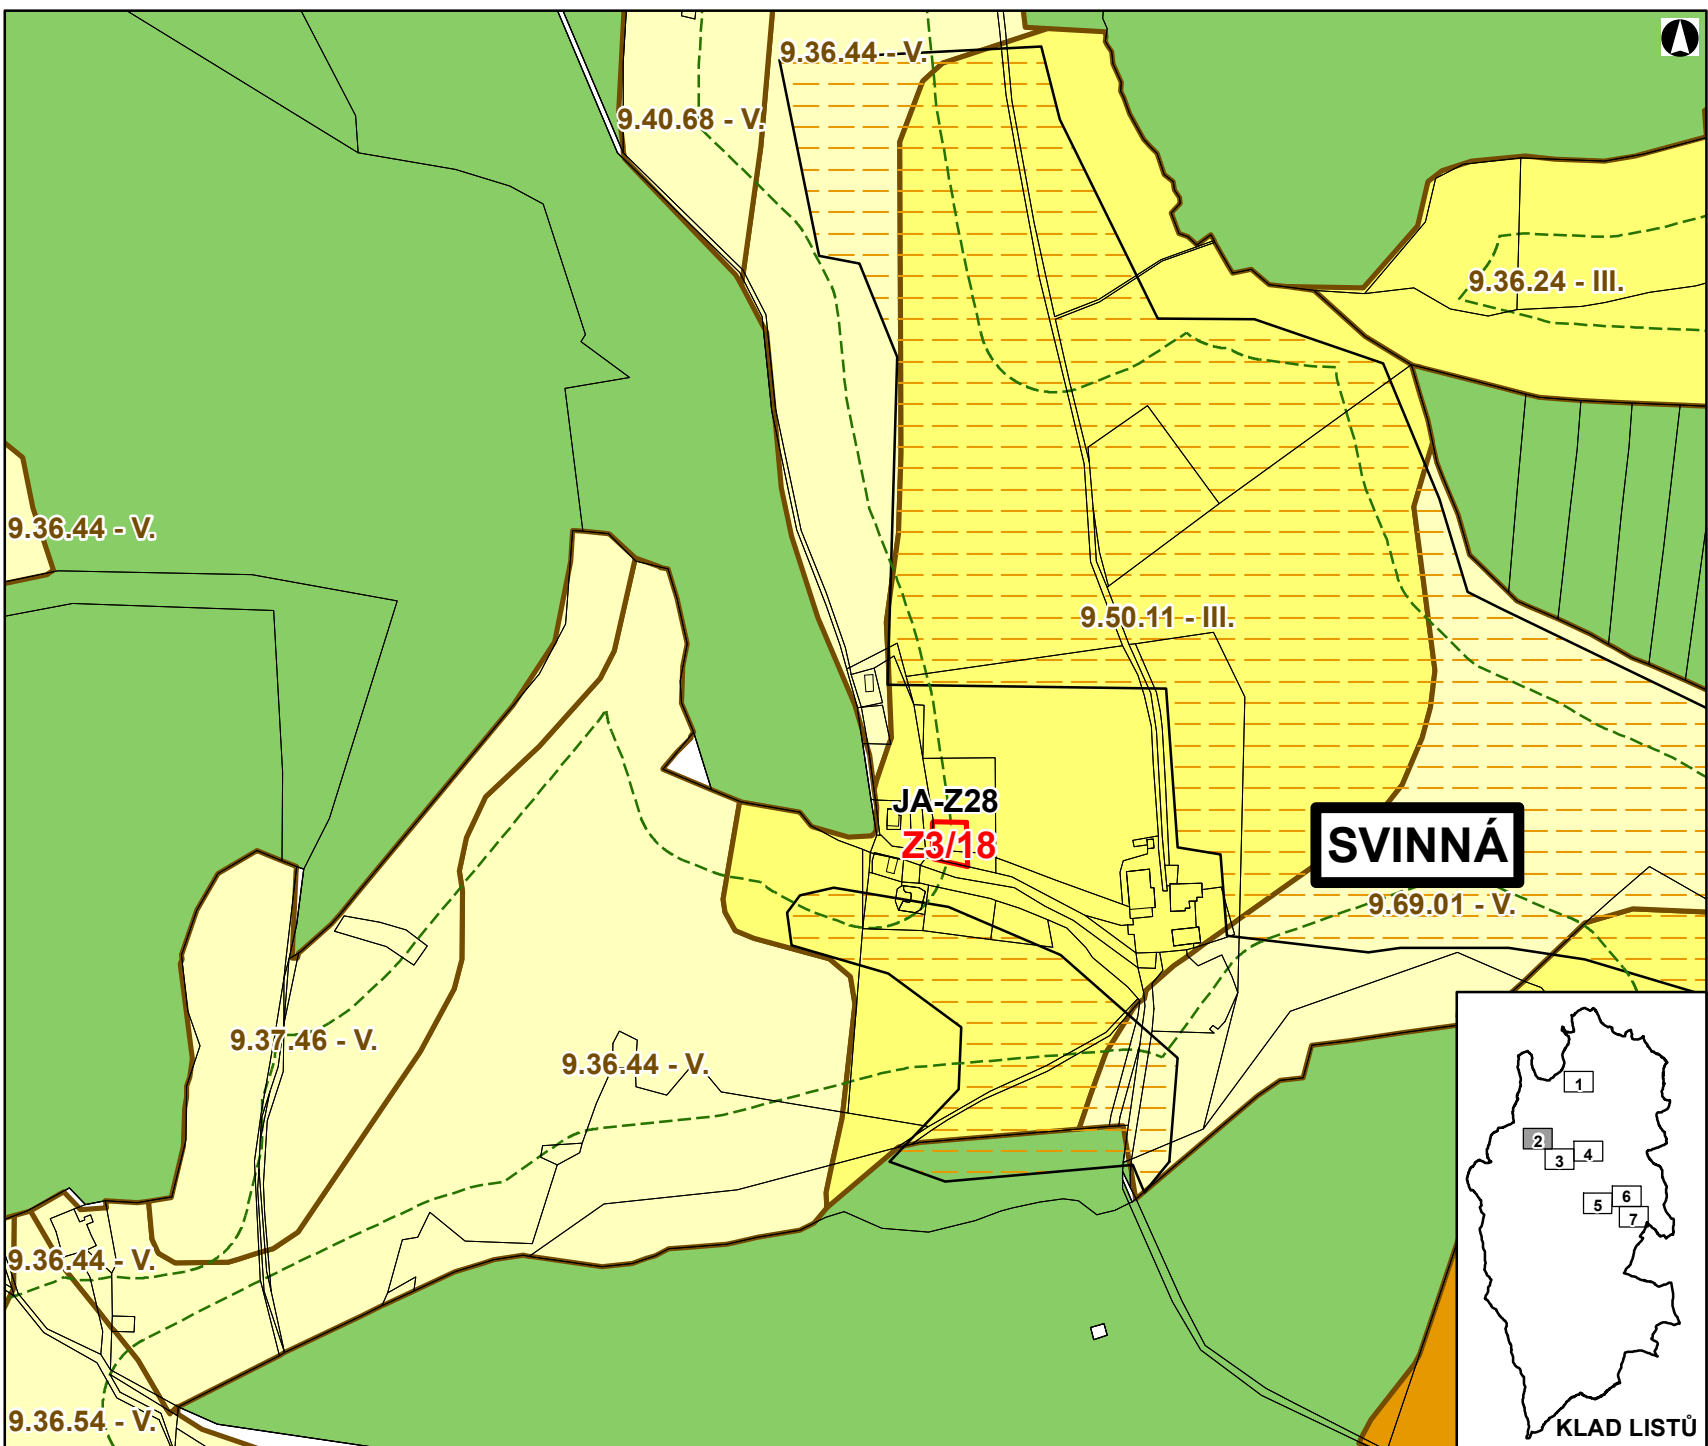

 INVESTICE DO PŮDY ZA ÚČELEM ZLEPŠENÍ PŮDNÍ ÚRODNOSTI

DATUM SRPEN 2020

MĚŘÍTKO 1 : 5 000

ZMĚNA Č. 3 ÚZEMNÍHO PLÁNU ČACHROV

VÝKRES PŘEDPOKLÁDANÝCH ZÁBORŮ ZPF LIST Č. 2

LEGENDA:

OZNAČENÍ A SPECIFIKACE DÍLČÍCH ZMĚN

Z3/XY OZNAČENÍ DÍLČÍ ZMĚNY

ZEMĚDĚLSKÝ PŮDNÍ FOND

 HRANICE ZÁBORU ZEMĚDĚLSKÉHO PŮDNÍHO FONDU

 9.36.21 - I. HRANICE BPEJ, KÓD BPEJ, TŘÍDA OCHRANY ZPF

 I. TŘÍDA OCHRANY ZPF

 II. TŘÍDA OCHRANY ZPF

 III. TŘÍDA OCHRANY ZPF

 IV. TŘÍDA OCHRANY ZPF

 V. TŘÍDA OCHRANY ZPF

 PLOCHA LESA HOSPODÁŘSKÉHO

 VZDÁLENOST 50 M OD OKRAJE LESA

 INVESTICE DO PŮDY ZA ÚČELEM ZLEPŠENÍ PŮDNÍ ÚRODNOSTI

DATUM SRPEN 2020

MĚŘÍTKO 1 : 5 000

KLAD LISTŮ