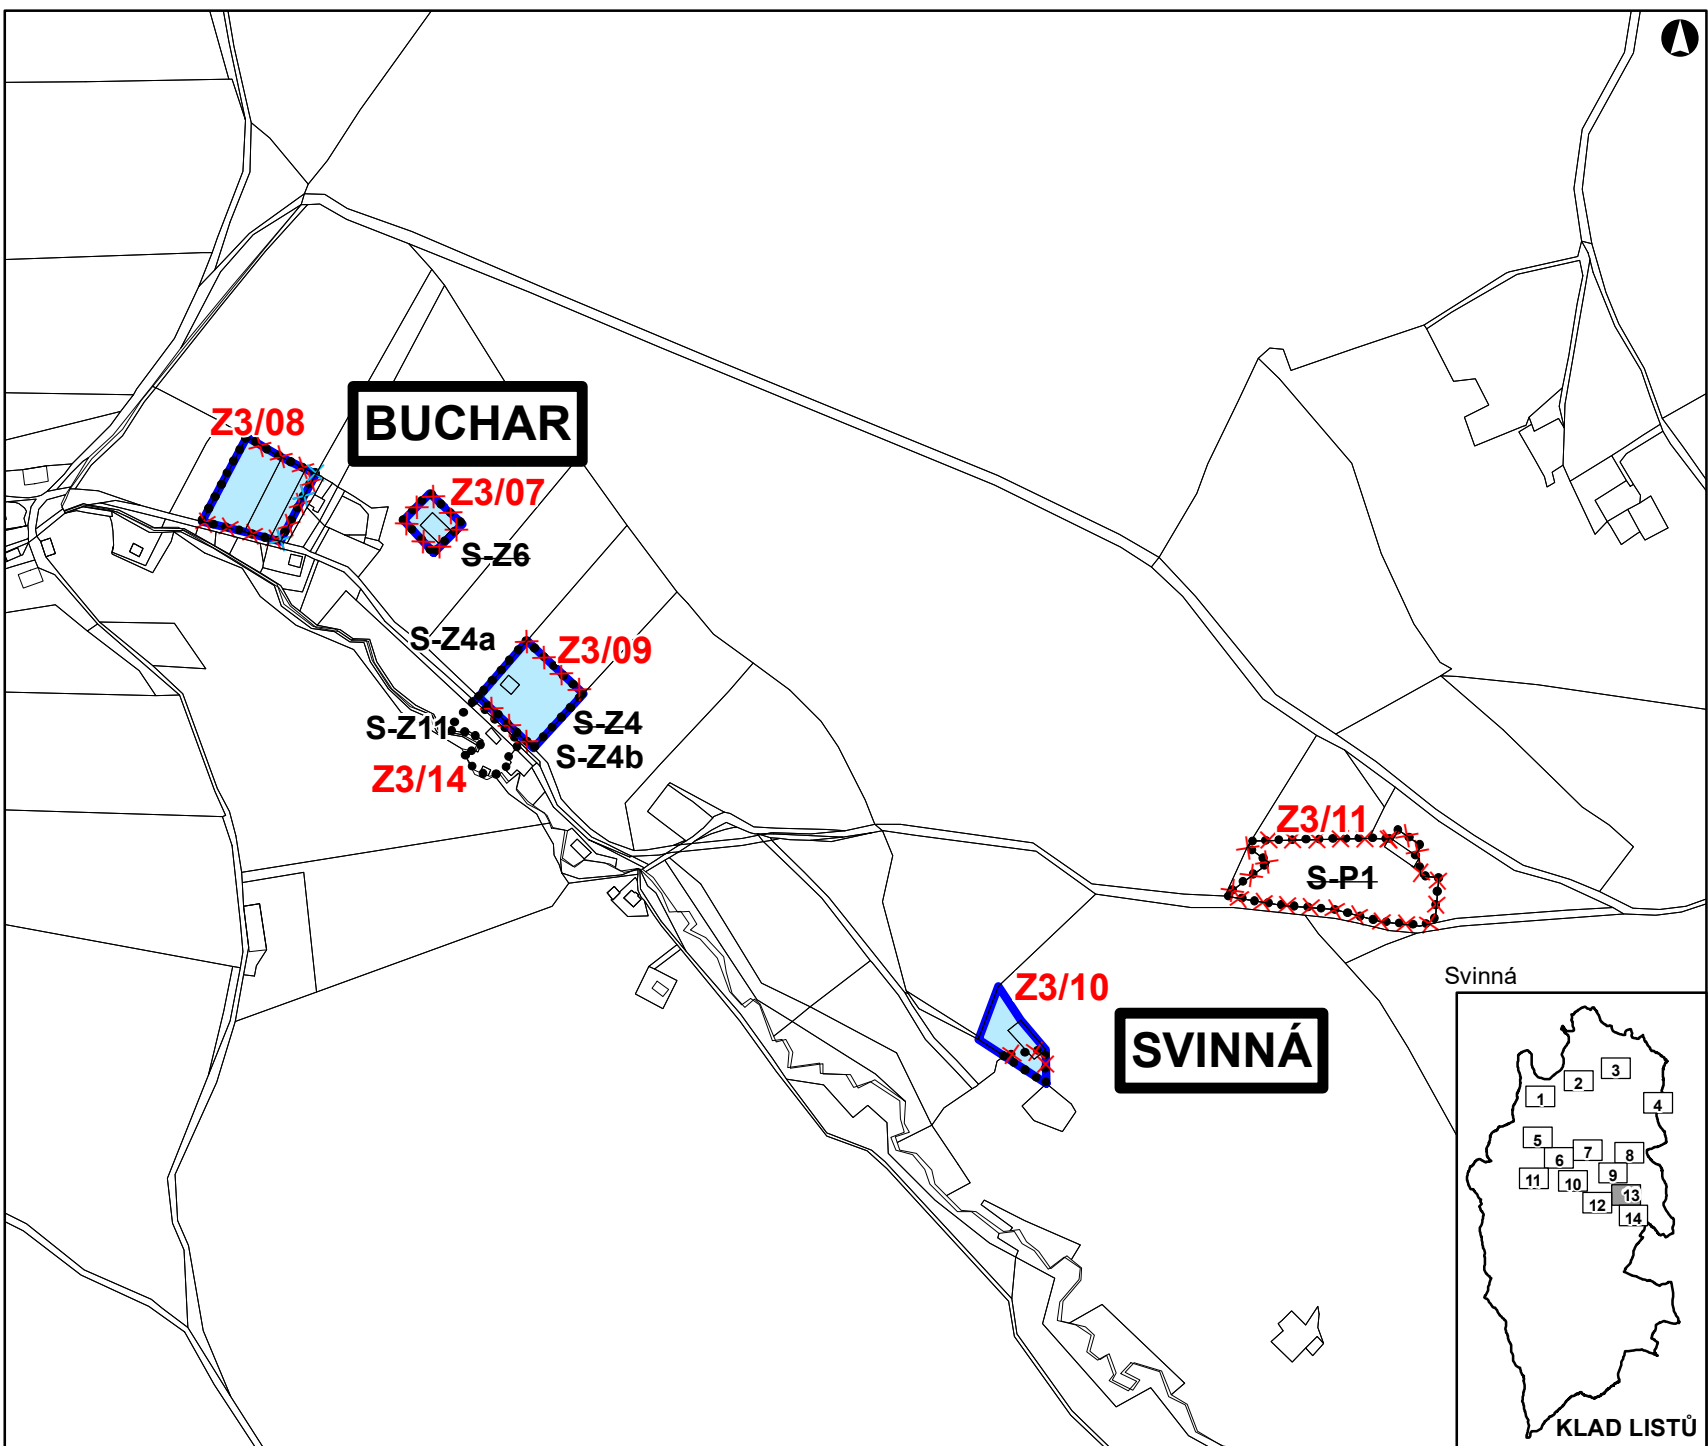

Z3/XY OZNAČENÍ DÍLČÍ ZMĚNY

NÁVRH

NÁVRH RUŠENÝ

HRANICE ZASTAVĚNÉHO ÚZEMÍ

HRANICE ZASTAVITELNÝCH PLOCH

DATUM SRPEN 2020

MĚŘÍTKO 1 : 5 000

ZMĚNA Č. 3 ÚZEMNÍHO PLÁNU ČACHROV

ZÁKLADNÍ ČLENĚNÍ ÚZEMÍ
LIST Č. 12

LEGENDA:

OZNAČENÍ A SPECIFIKACE DÍLČÍCH ZMĚN

Z3/XY OZNAČENÍ DÍLČÍ ZMĚNY

NÁVRH
NÁVRH RUŠENÝ
HRANICE ZASTAVITELNÝCH PLOCH

DATUM SRPEN 2020
MĚŘÍTKO 1 : 5 000

KLAD LISTŮ

ZMĚNA Č. 3 ÚZEMNÍHO PLÁNU ČACHROV

DATUM SRPEN 2020
MĚŘÍTKO 1 : 5 000

KLAD LISTŮ

ZMĚNA Č. 3 ÚZEMNÍHO PLÁNU ČACHROV

ZÁKLADNÍ ČLENĚNÍ ÚZEMÍ
LIST Č. 14

LEGENDA:

OZNAČENÍ A SPECIFIKACE DÍLČÍCH ZMĚN

Z3/XY OZNAČENÍ DÍLČÍ ZMĚNY

NÁVRH NÁVRH RUŠENÝ

HRANICE PLOCH ZMĚN V KRAJINĚ

DATUM SRPEN 2020

MĚŘÍTKO 1 : 5 000