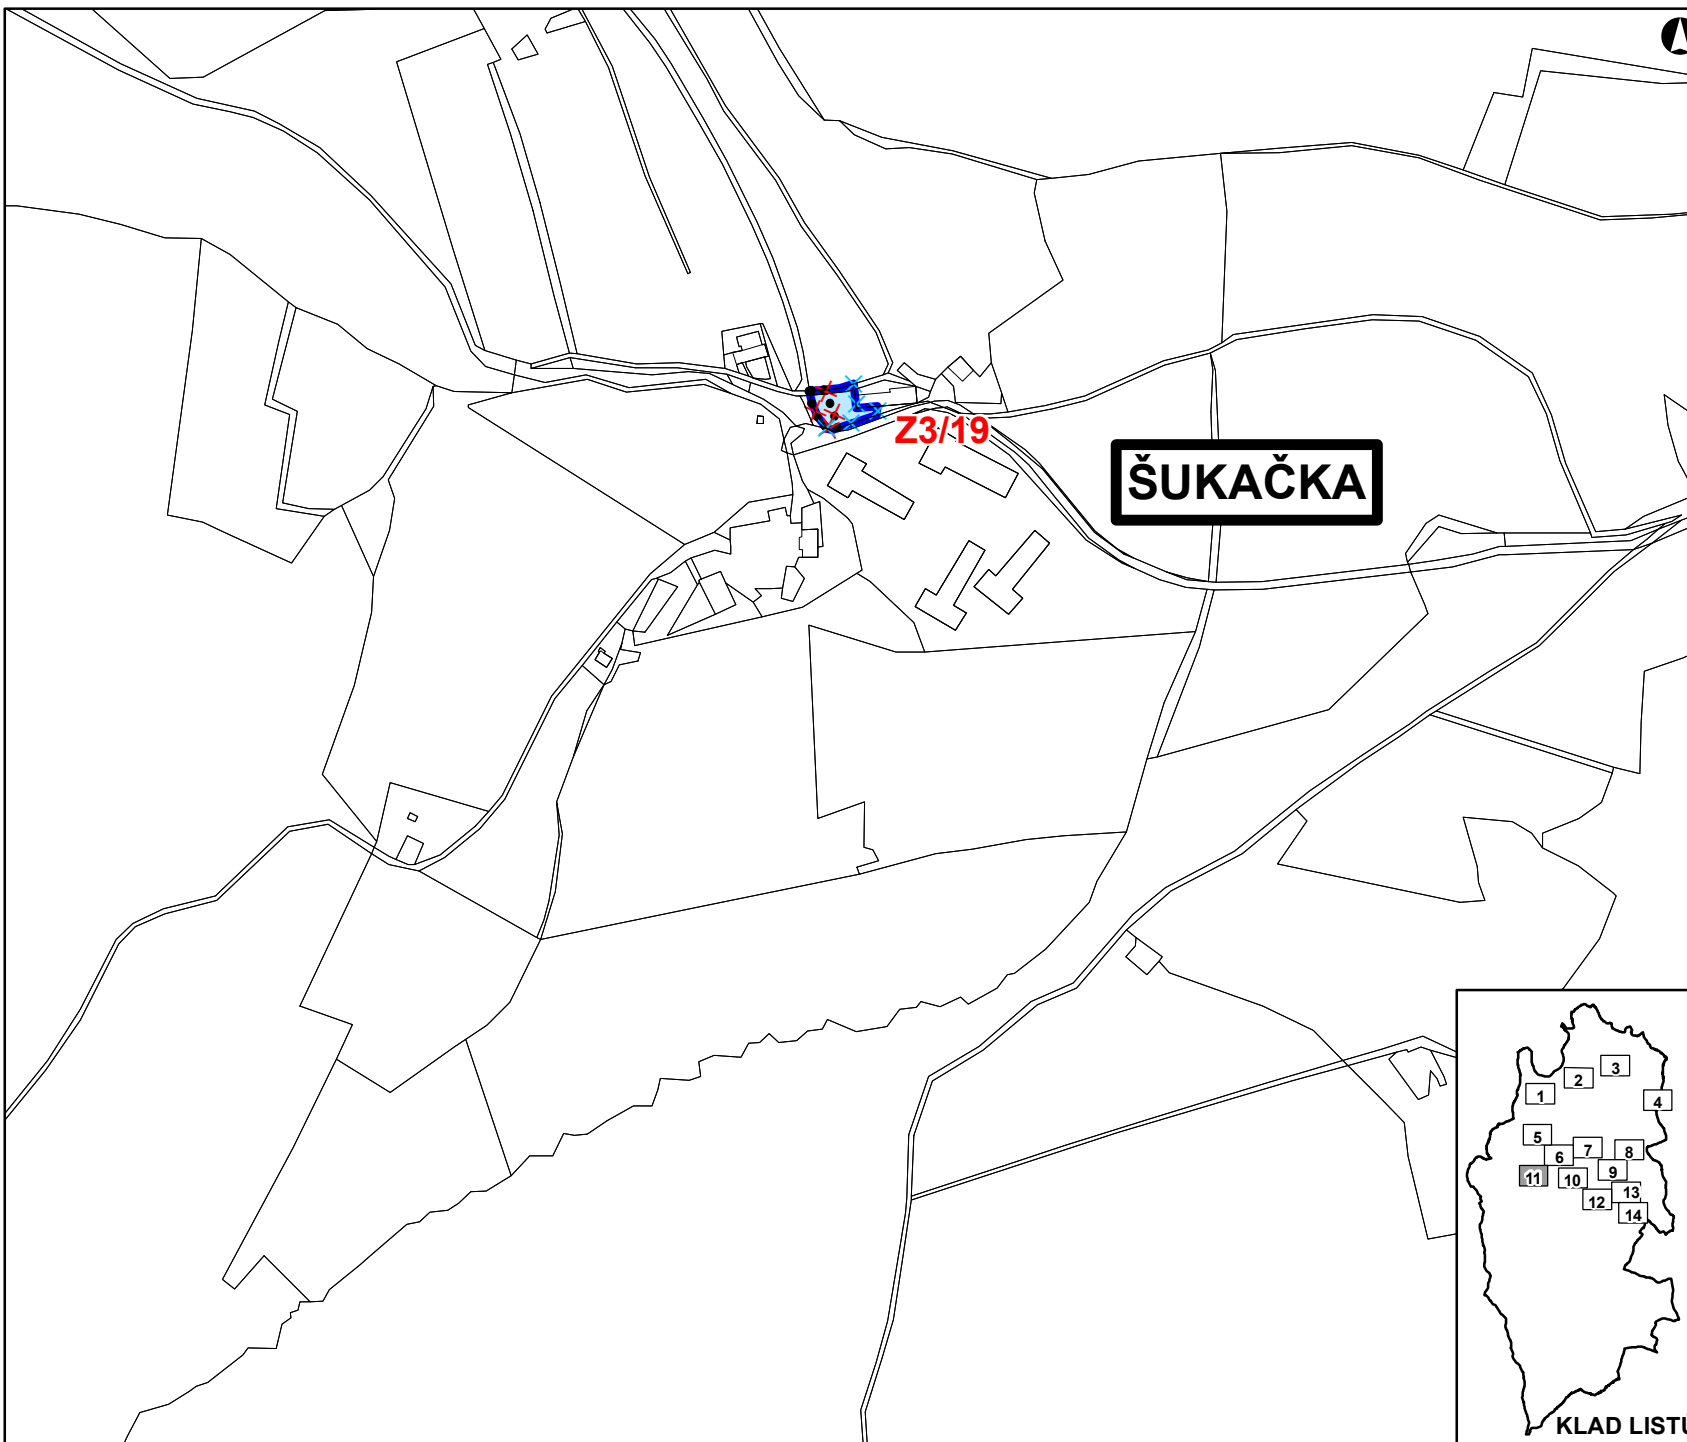

Z3/05

KLAD LISTŮ

DATUM SRPEN 2020

MĚŘÍTKO 1 : 5 000

ZMĚNA Č. 3 ÚZEMNÍHO PLÁNU ČACHROV

ZÁKLADNÍ ČLENĚNÍ ÚZEMÍ
LIST Č. 11

LEGENDA:

OZNAČENÍ A SPECIFIKACE DÍLČÍCH ZMĚN

Z3/XY OZNAČENÍ DÍLČÍ ZMĚNY

NÁVRH

NÁVRH RUŠENÝ

HRANICE ZASTAVĚNÉHO ÚZEMÍ

HRANICE ZASTAVITELNÝCH PLOCH

DATUM SRPEN 2020

MĚŘÍTKO 1 : 5 000

ZMĚNA Č. 3 ÚZEMNÍHO PLÁNU ČACHROV