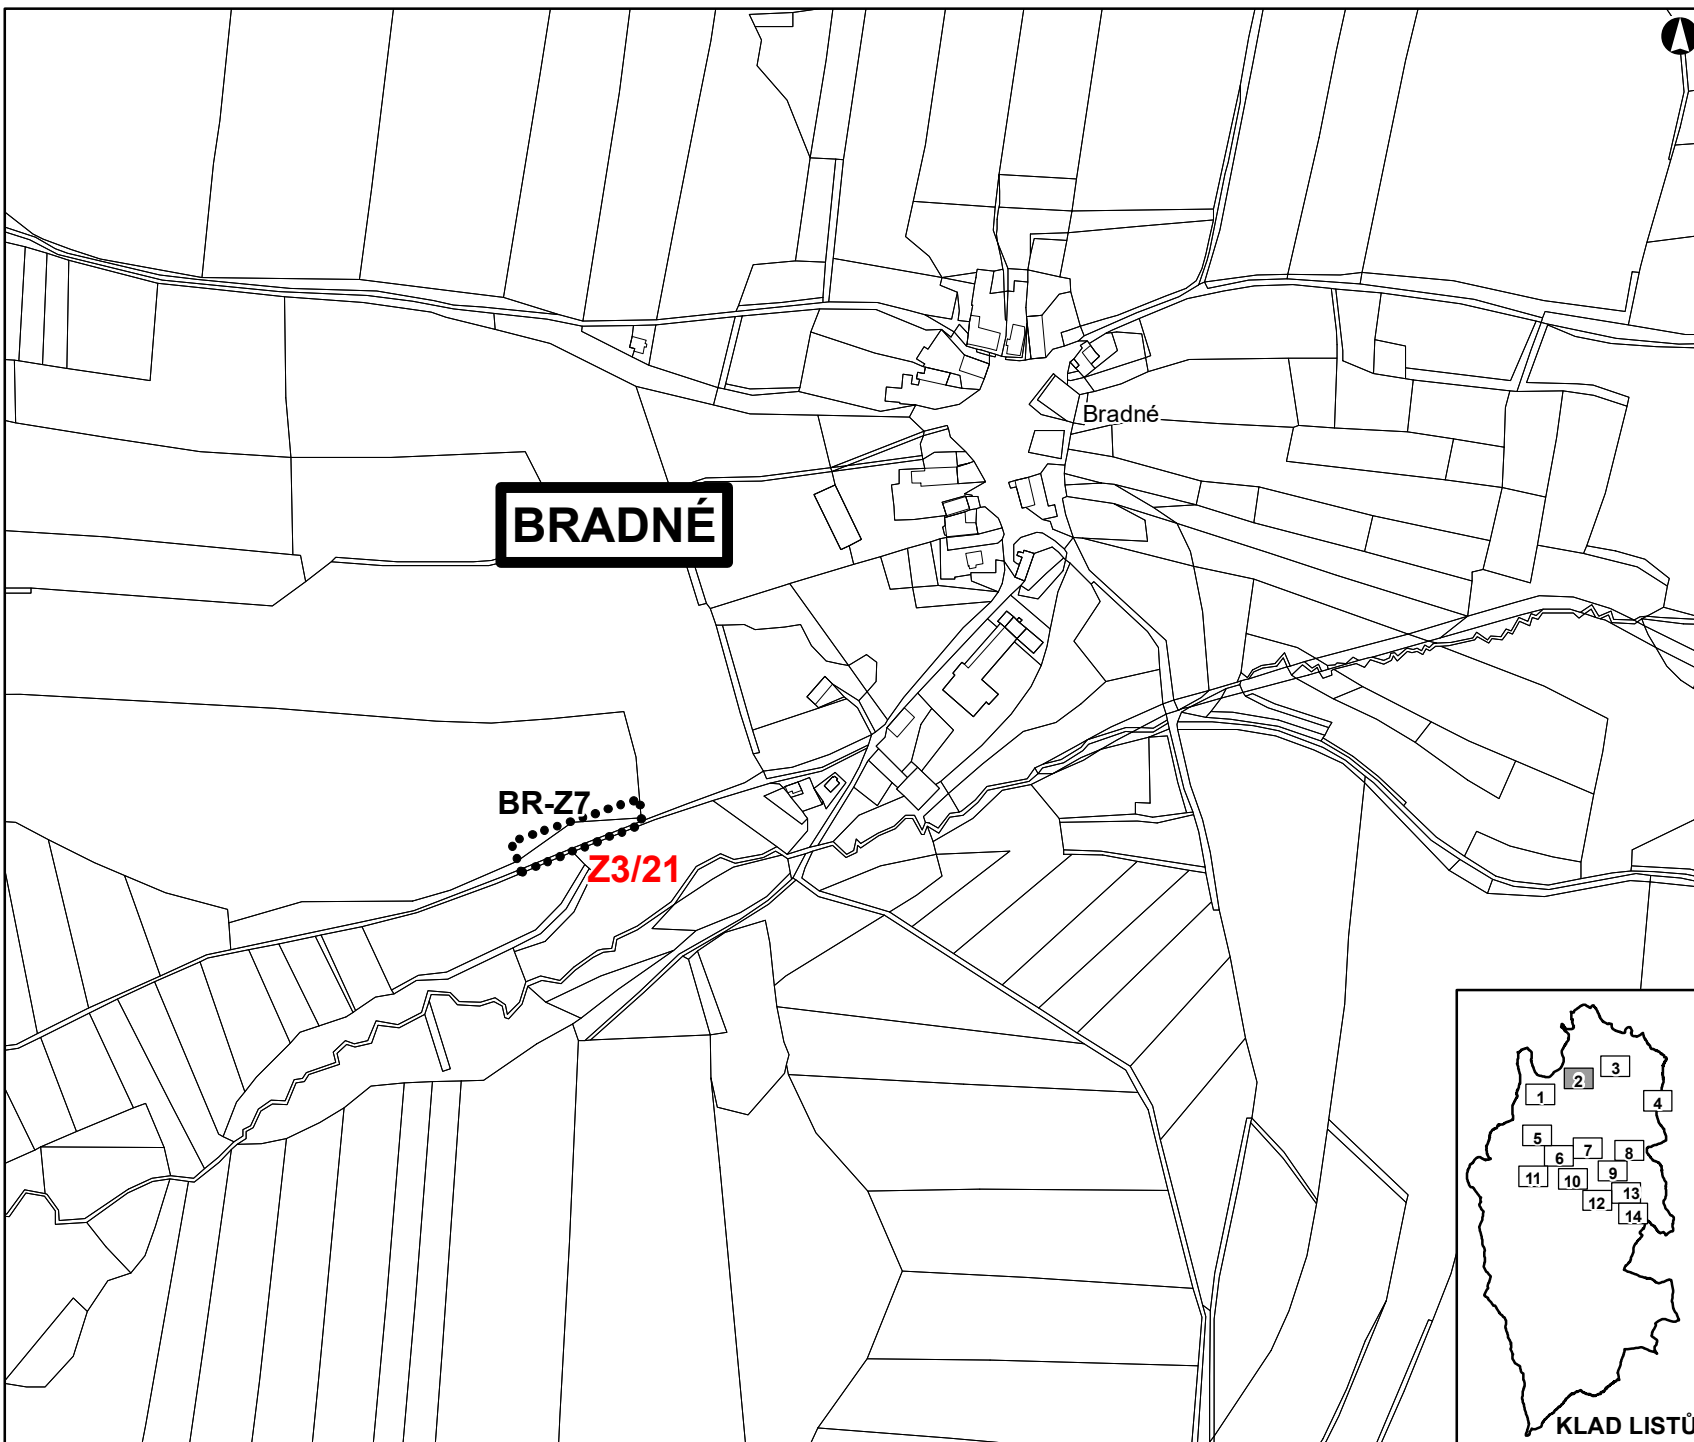

ZMĚNA Č. 3 ÚZEMNÍHO PLÁNU ČACHROV

ZÁKLADNÍ ČLENĚNÍ ÚZEMÍ
LIST Č. 1

LEGENDA:

OZNAČENÍ A SPECIFIKACE DÍLČÍCH ZMĚN

Z3/XY OZNAČENÍ DÍLČÍ ZMĚNY

NÁVRH **NÁVRH RUŠENÝ** **HRANICE ZASTAVĚNÉHO ÚZEMÍ**

DATUM SRPEN 2020
MĚŘÍTKO 1 : 5 000

KLAD LISTŮ

ZMĚNA Č. 3 ÚZEMNÍHO PLÁNU ČACHROV

ZÁKLADNÍ ČLENĚNÍ ÚZEMÍ LIST Č. 2

LEGENDA:

OZNAČENÍ A SPECIFIKACE DÍLČÍCH ZMĚN

Z3/XY OZNAČENÍ DÍLČÍ ZMĚNY

NÁVRH

NÁVRH RUŠENÝ

HRANICE ZASTAVITELNÝCH PLOCH

DATUM SRPEN 2020
MĚŘÍTKO 1 : 5 000

ZMĚNA Č. 3 ÚZEMNÍHO PLÁNU ČACHROV

ZÁKLADNÍ ČLENĚNÍ ÚZEMÍ LIST Č. 3

LEGENDA:

OZNAČENÍ A SPECIFIKACE DÍLČÍCH ZMĚN

- Z3/XY** OZNAČENÍ DÍLČÍ ZMĚNY
- NÁVRH
- NÁVRH RUŠENÝ
- HRANICE ZASTAVITELNÝCH PLOCH
- HRANICE PLOCH PŘESTAVBY

DATUM SRPEN 2020
MĚŘÍTKO 1 : 5 000

KLAD LISTŮ

ZMĚNA Č. 3 ÚZEMNÍHO PLÁNU ČACHROV

ZÁKLADNÍ ČLENĚNÍ ÚZEMÍ LIST Č. 4

LEGENDA:

OZNAČENÍ A SPECIFIKACE DÍLČÍCH ZMĚN

Z3/XY OZNAČENÍ DÍLČÍ ZMĚNY

NÁVRH