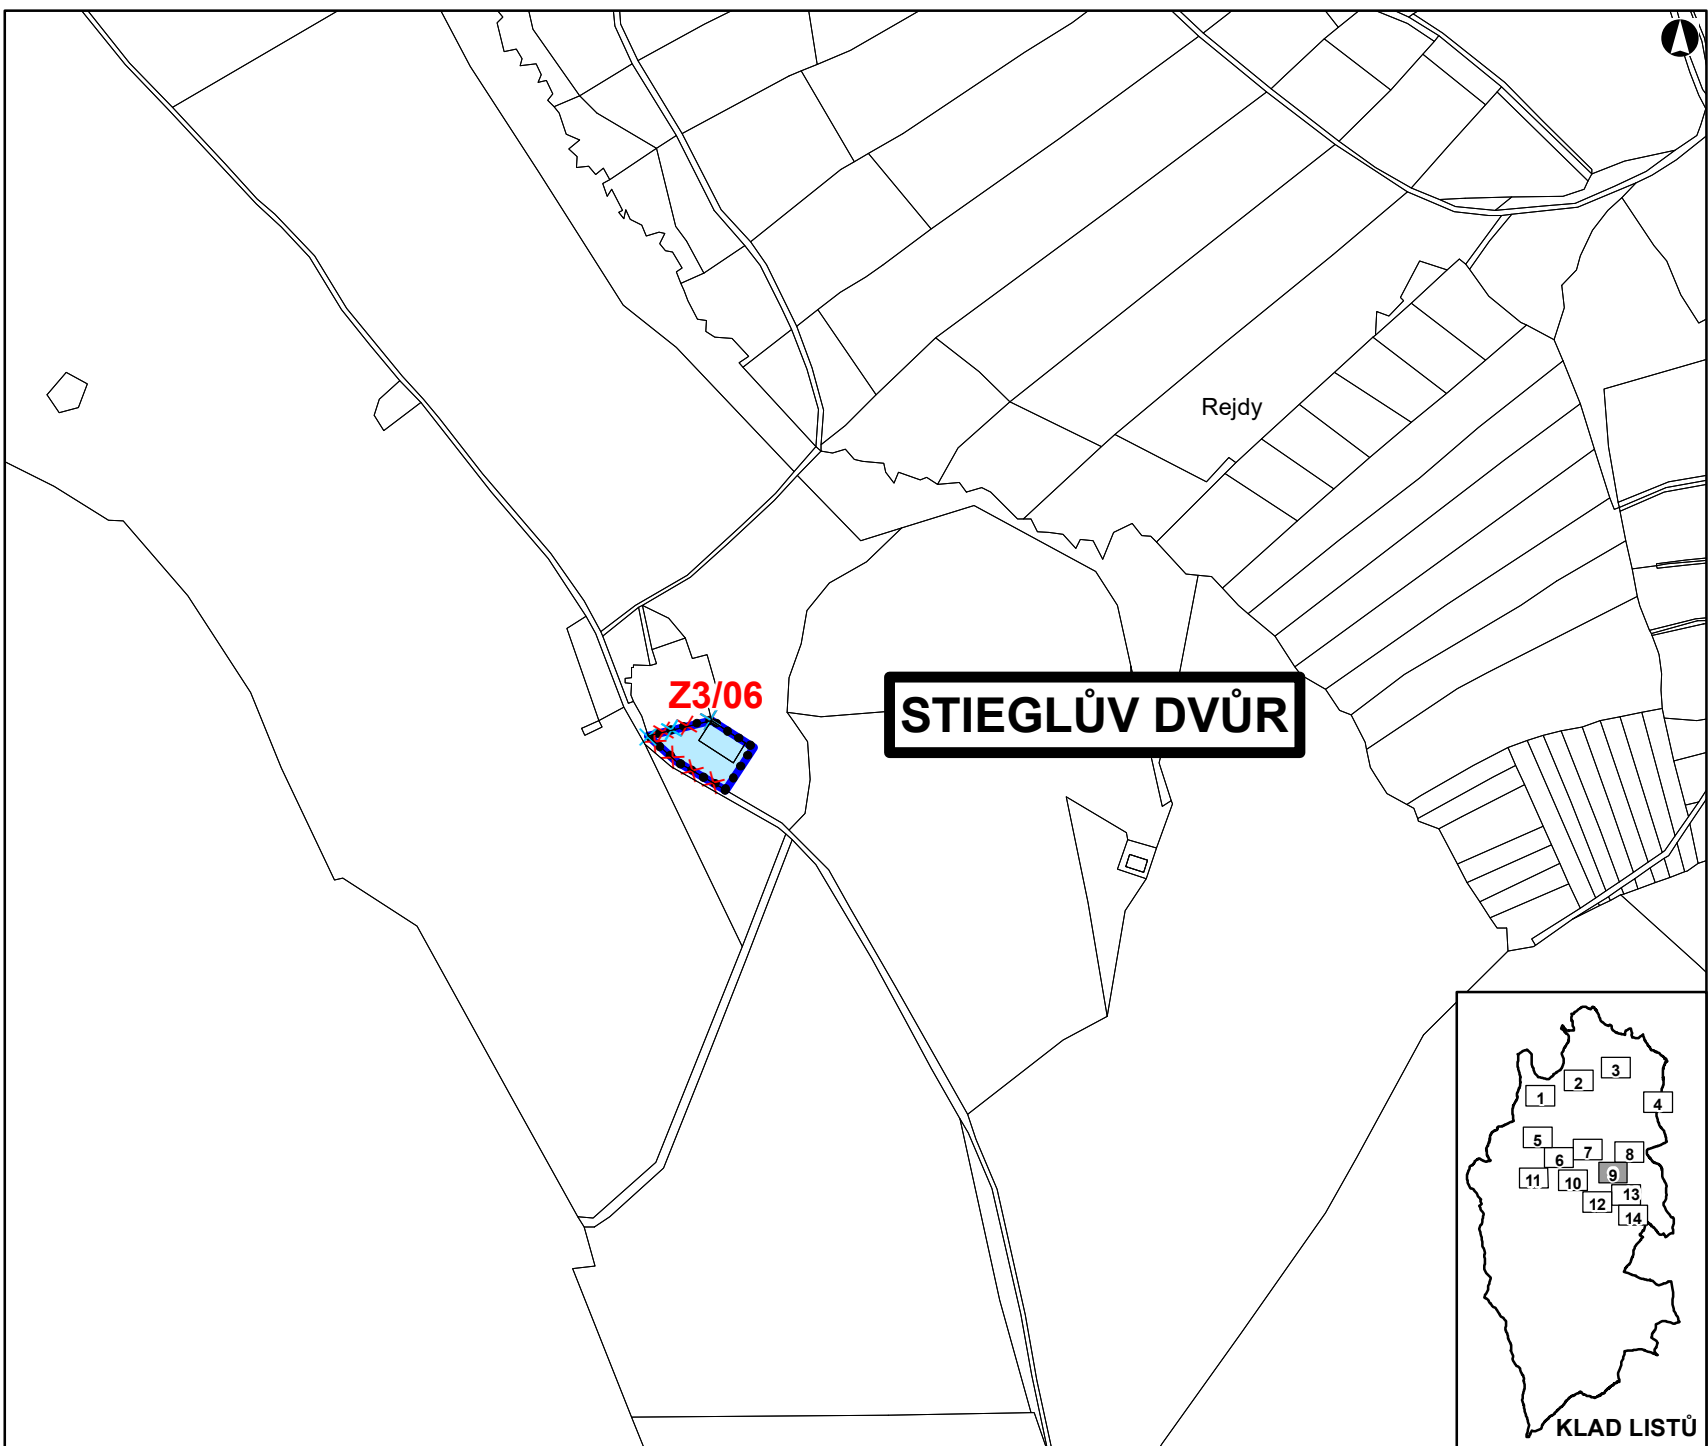

ZMĚNA Č. 3 ÚZEMNÍHO PLÁNU ČACHROV

ZÁKLADNÍ ČLENĚNÍ ÚZEMÍ LIST Č. 9

LEGENDA:

OZNAČENÍ A SPECIFIKACE DÍLČÍCH ZMĚN

- **Z3/XY** OZNAČENÍ DÍLČÍ ZMĚNY
- NÁVRH NÁVRH RUŠENÝ HRANICE ZASTAVĚNÉHO ÚZEMÍ
- X-Z1 X-Z1 HRANICE ZASTAVITELNÝCH PLOCH

DATUM SRPEN 2020
MĚŘÍTKO 1 : 5 000