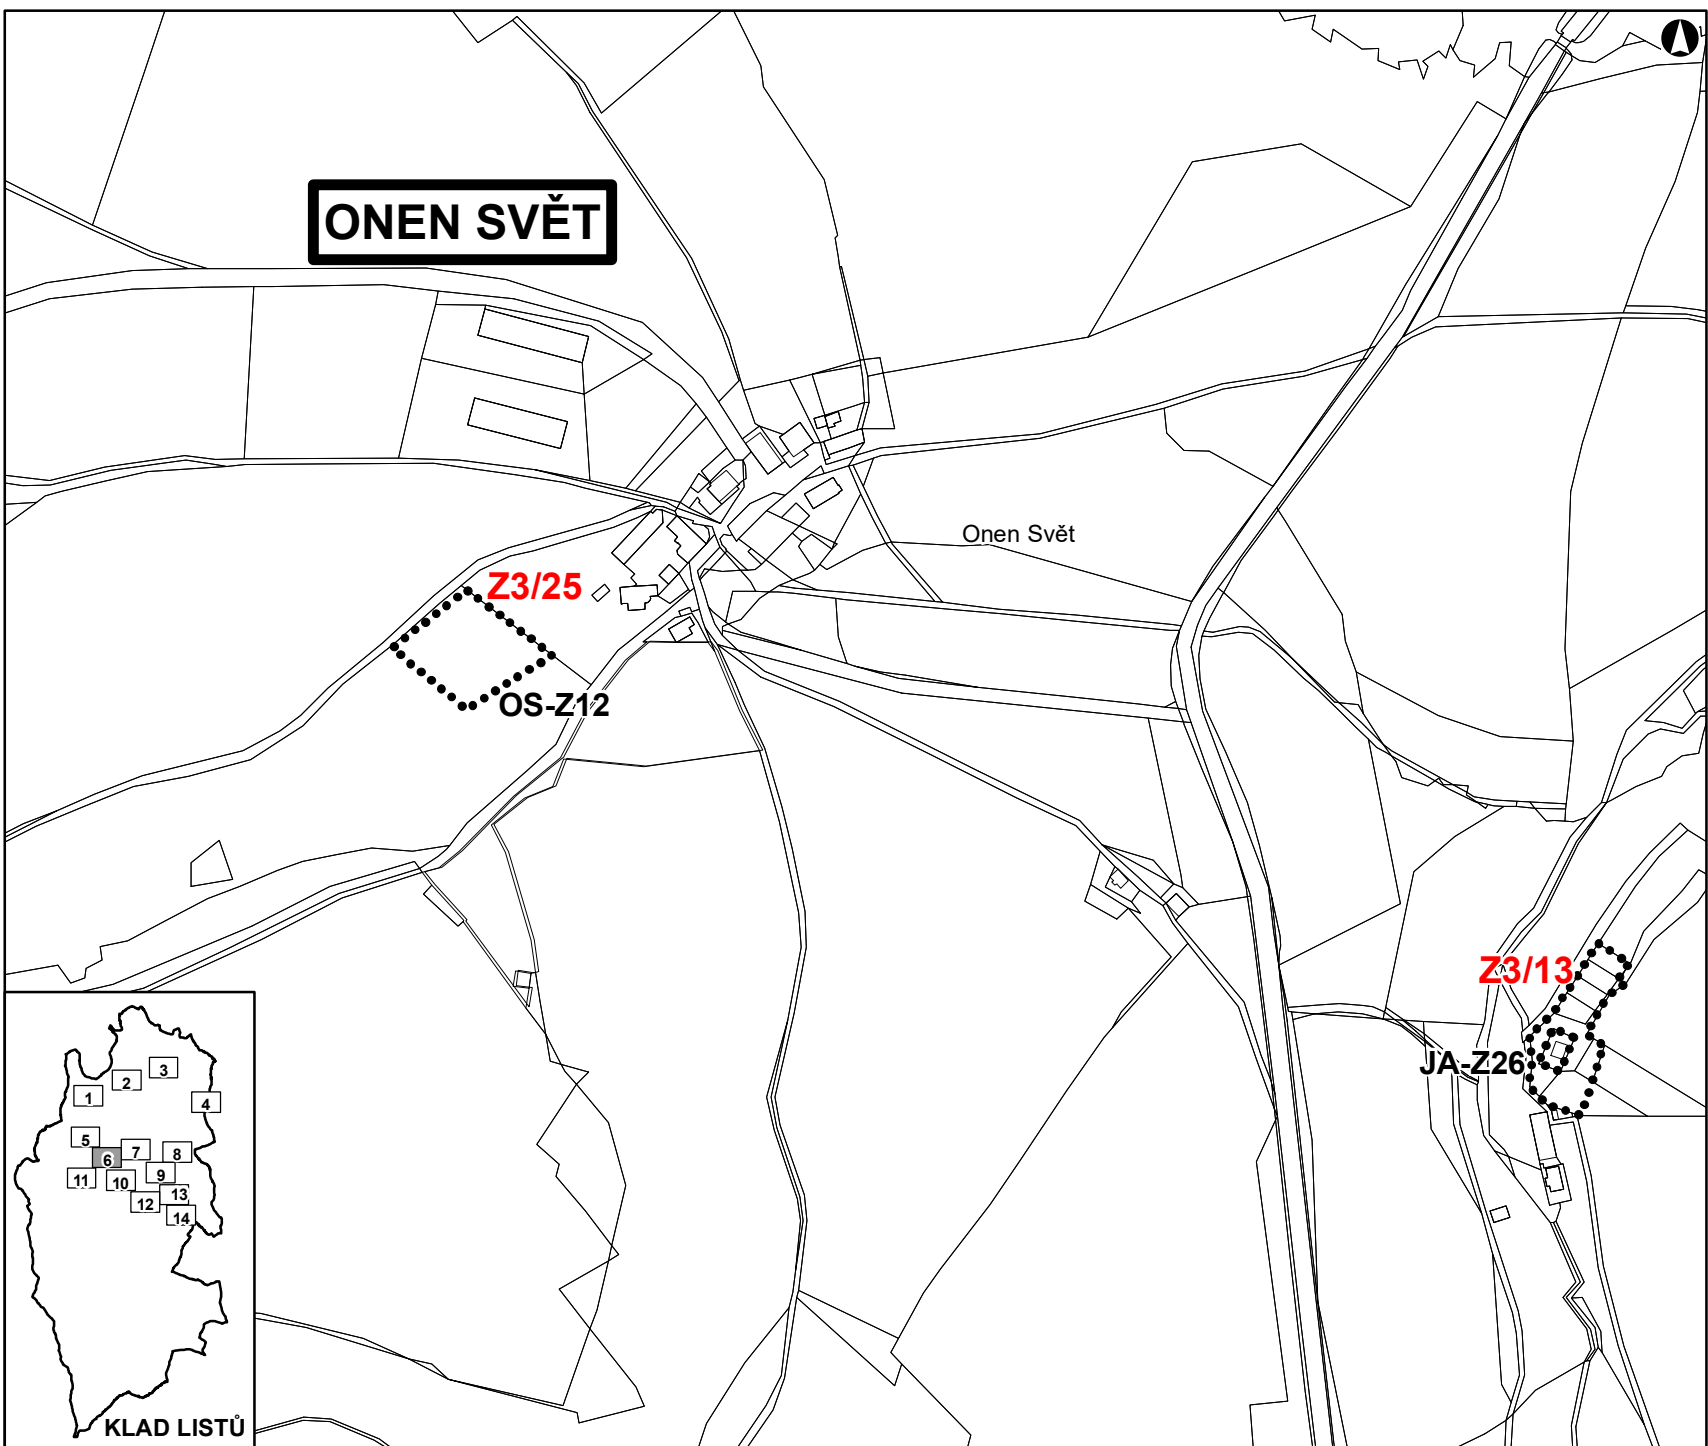

ZMĚNA Č. 3 ÚZEMNÍHO PLÁNU ČACHROV

ZÁKLADNÍ ČLENĚNÍ ÚZEMÍ
LIST Č. 6

LEGENDA:

OZNAČENÍ A SPECIFIKACE DÍLČÍCH ZMĚN

Z3/XY OZNAČENÍ DÍLČÍ ZMĚNY

HRANICE ZASTAVITELNÝCH PLOCH

DATUM SRPEN 2020
MĚŘÍTKO 1 : 5 000