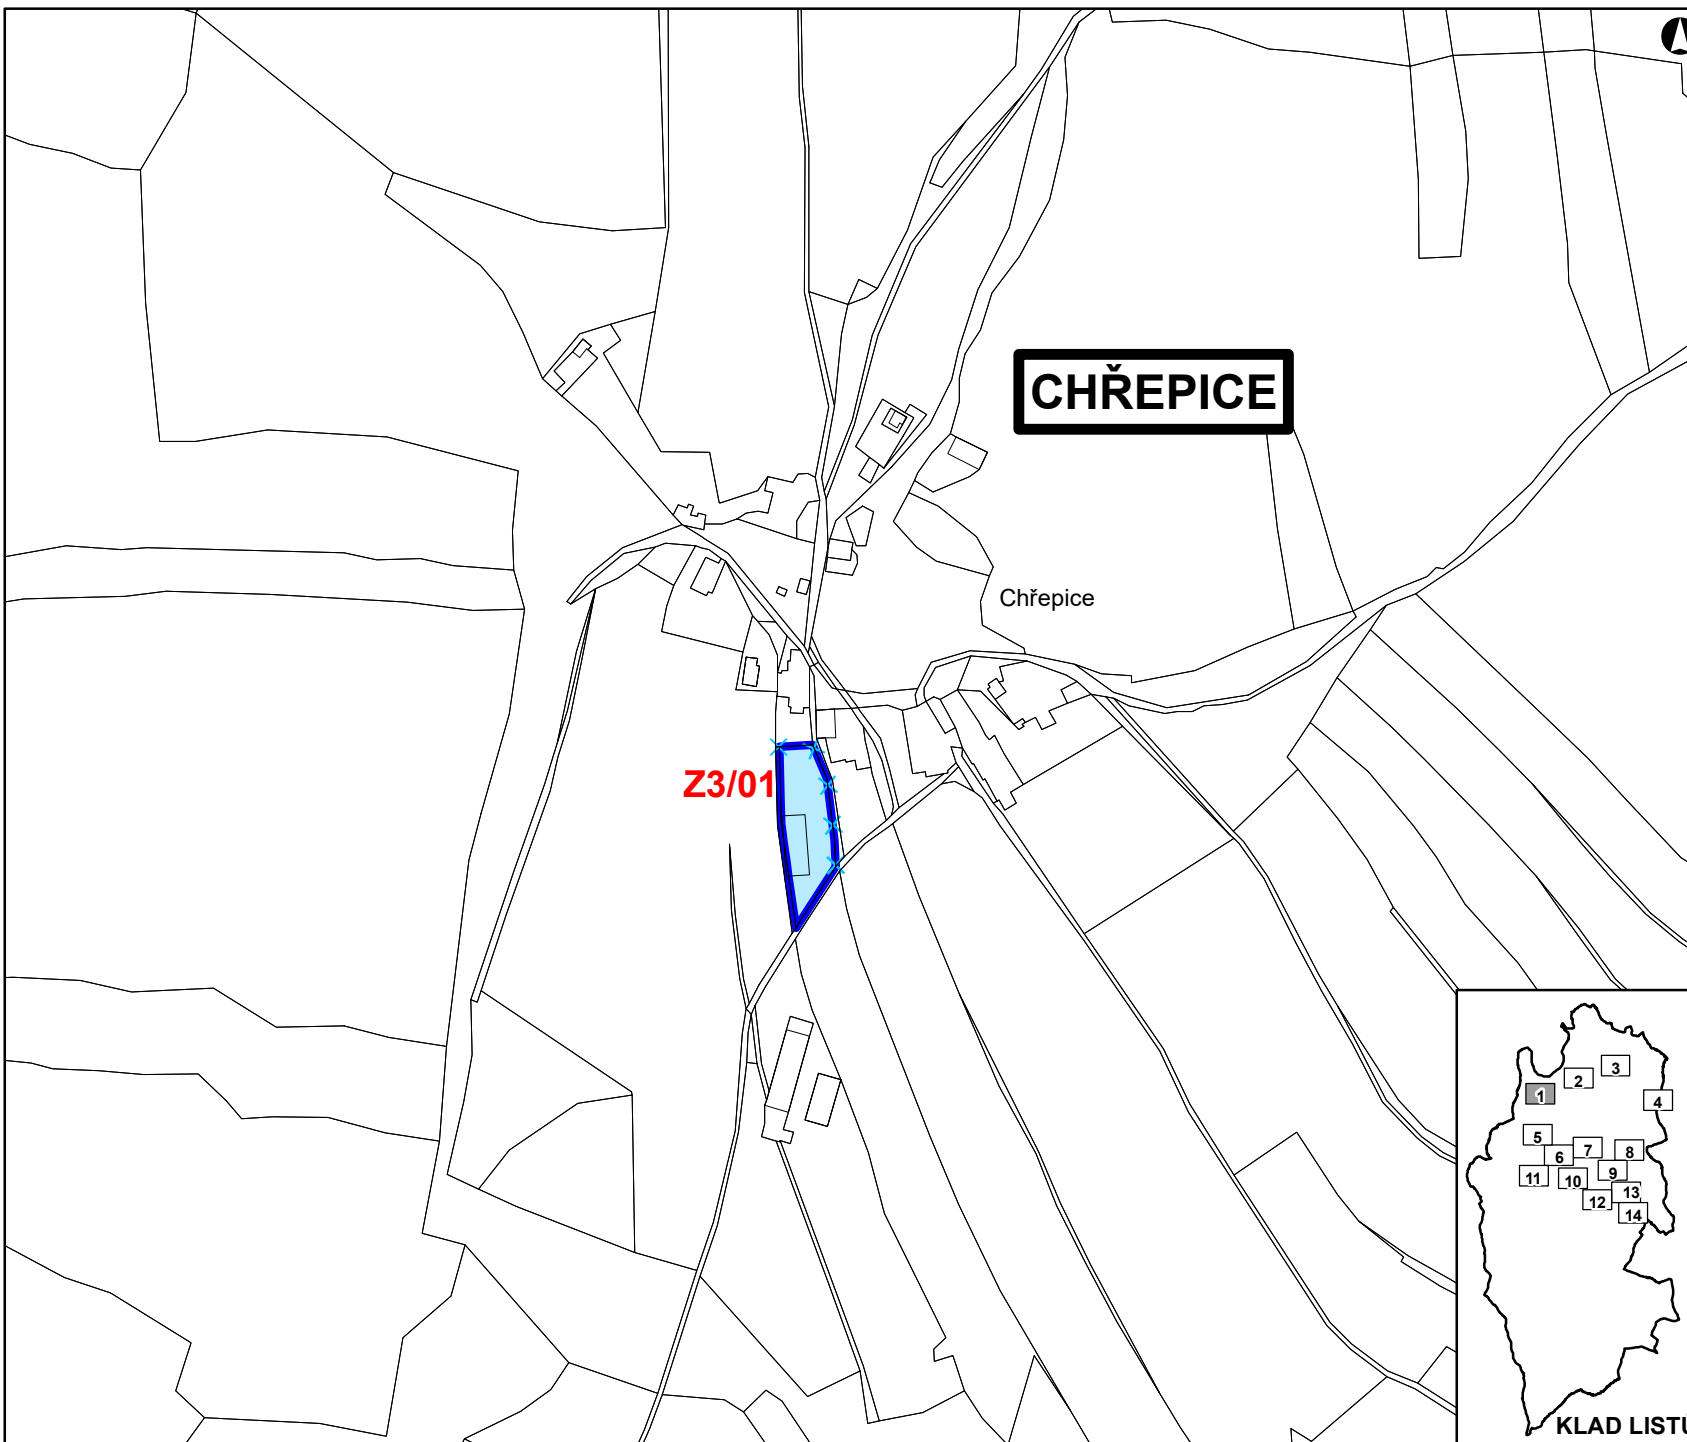

ZMĚNA Č. 3 ÚZEMNÍHO PLÁNU ČACHROV

ZÁKLADNÍ ČLENĚNÍ ÚZEMÍ
LIST Č. 1

LEGENDA:

OZNAČENÍ A SPECIFIKACE DÍLČÍCH ZMĚN

Z3/XY OZNAČENÍ DÍLČÍ ZMĚNY

NÁVRH **NÁVRH RUŠENÝ** **HRANICE ZASTAVĚNÉHO ÚZEMÍ**

DATUM SRPEN 2020
MĚŘÍTKO 1 : 5 000

HRANICE ZASTAVITELNÝCH PLOCH

DATUM SRPEN 2020
MĚŘÍTKO 1 : 5 000

ZMĚNA Č. 3 ÚZEMNÍHO PLÁNU ČACHROV

ZÁKLADNÍ ČLENĚNÍ ÚZEMÍ LIST Č. 3

LEGENDA:

OZNAČENÍ A SPECIFIKACE DÍLČÍCH ZMĚN

- Z3/XY** OZNAČENÍ DÍLČÍ ZMĚNY
- NÁVRH
- NÁVRH RUŠENÝ
- HRANICE ZASTAVITELNÝCH PLOCH
- HRANICE PLOCH PŘESTAVBY

DATUM SRPEN 2020
MĚŘÍTKO 1 : 5 000

KLAD LISTŮ

ZMĚNA Č. 3 ÚZEMNÍHO PLÁNU ČACHROV

ZÁKLADNÍ ČLENĚNÍ ÚZEMÍ LIST Č. 4

LEGENDA:

OZNAČENÍ A SPECIFIKACE DÍLČÍCH ZMĚN

Z3/XY OZNAČENÍ DÍLČÍ ZMĚNY

NÁVRH

NÁVRH RUŠENÝ

  HRANICE ZASTAVĚNÉHO ÚZEMÍ

  HRANICE ZASTAVITELNÝCH PLOCH

KLAD LISTŮ

DATUM SRPEN 2020

MĚŘÍTKO 1 : 5 000

ZMĚNA Č. 3 ÚZEMNÍHO PLÁNU ČACHROV

ZÁKLADNÍ ČLENĚNÍ ÚZEMÍ
LIST Č. 5