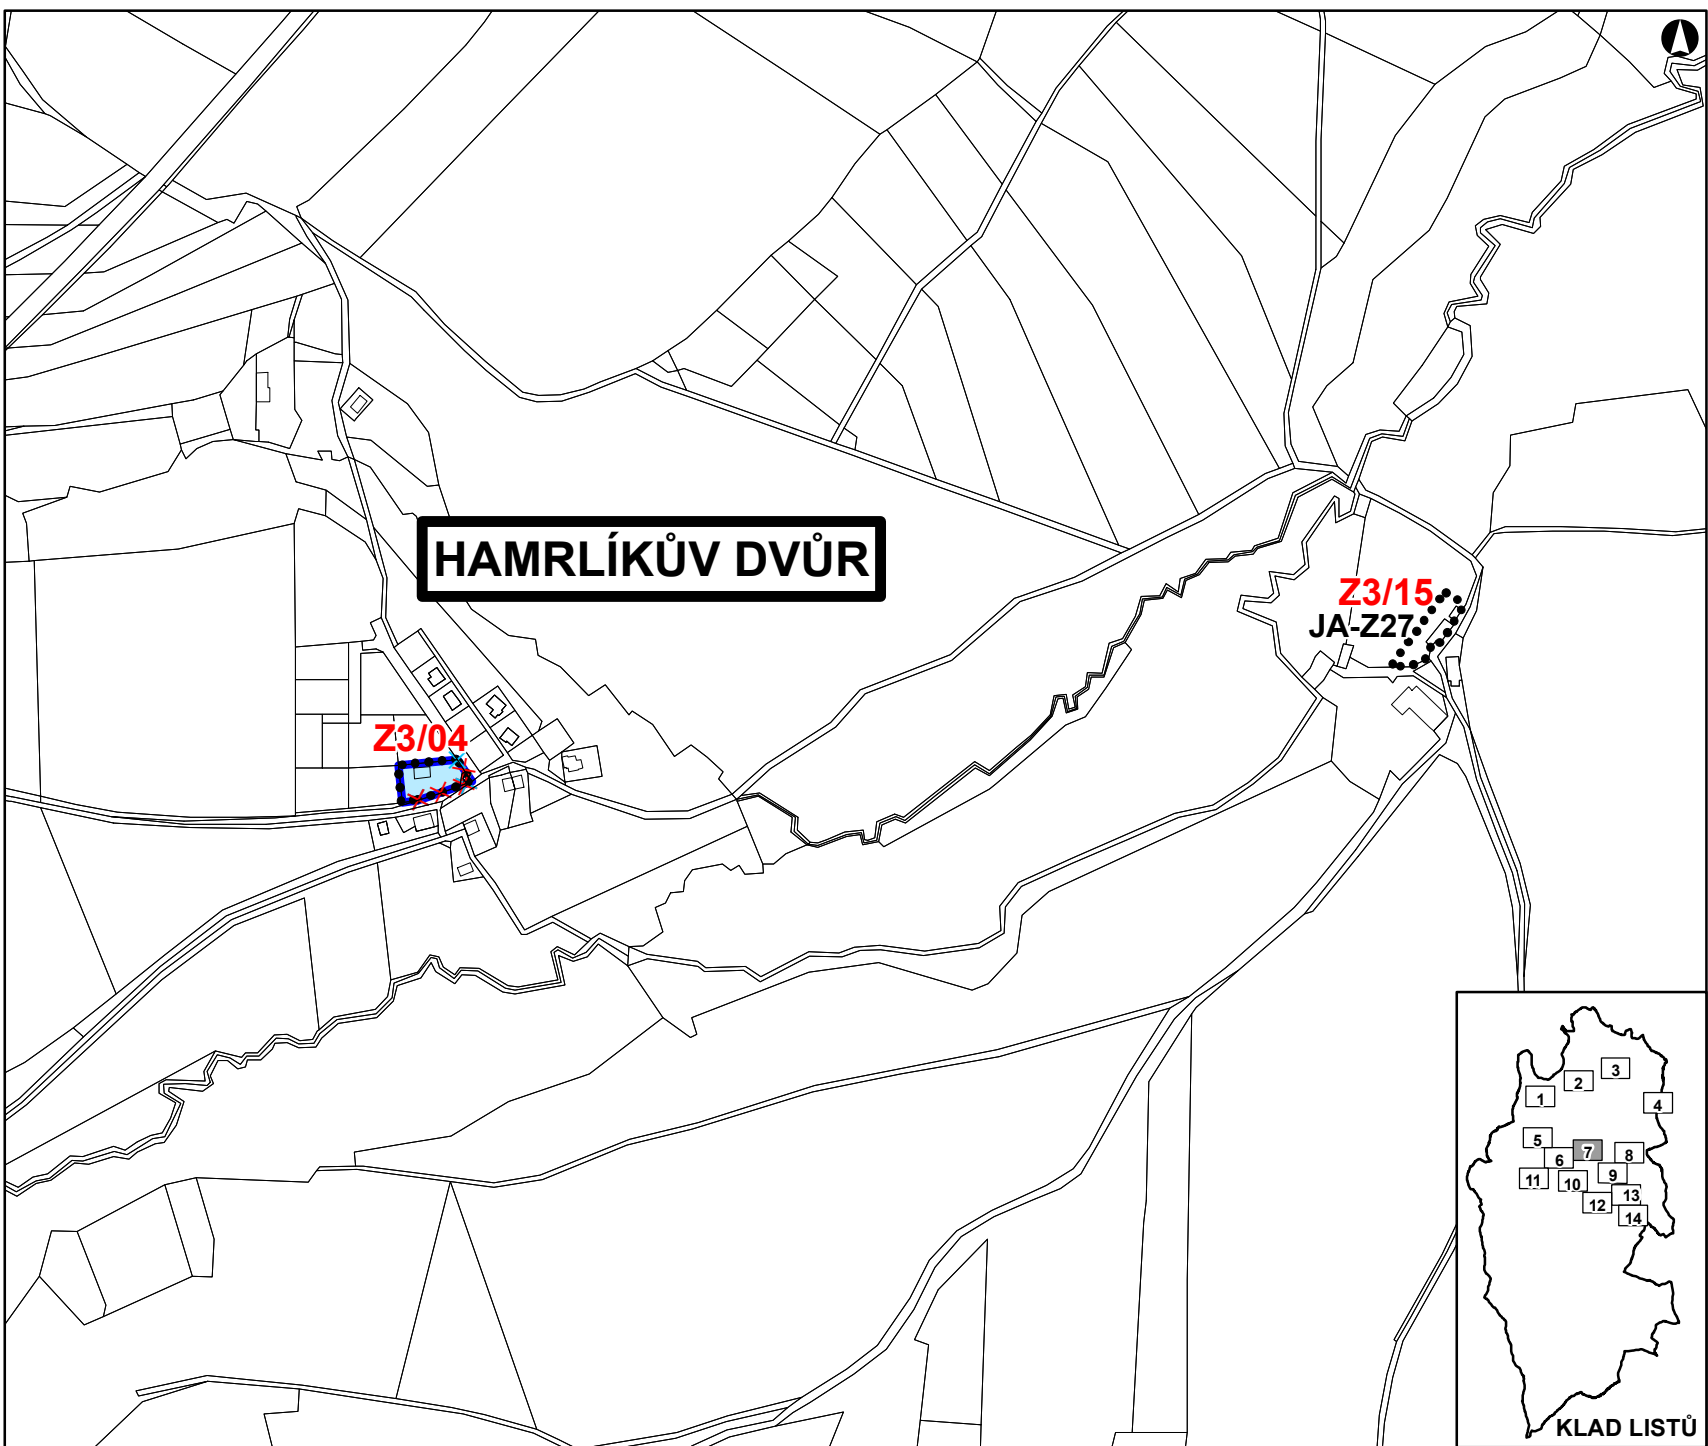

ZMĚNA Č. 3 ÚZEMNÍHO PLÁNU ČACHROV

ZÁKLADNÍ ČLENĚNÍ ÚZEMÍ
LIST Č. 7

LEGENDA:

OZNAČENÍ A SPECIFIKACE DÍLČÍCH ZMĚN

- **Z3/XY** OZNAČENÍ DÍLČÍ ZMĚNY
- NÁVRH NÁVRH RUŠENÝ HRANICE ZASTAVĚNÉHO ÚZEMÍ
- **X-Z1** HRANICE ZASTAVITELNÝCH PLOCH

DATUM SRPEN 2020
MĚŘÍTKO 1 : 5 000