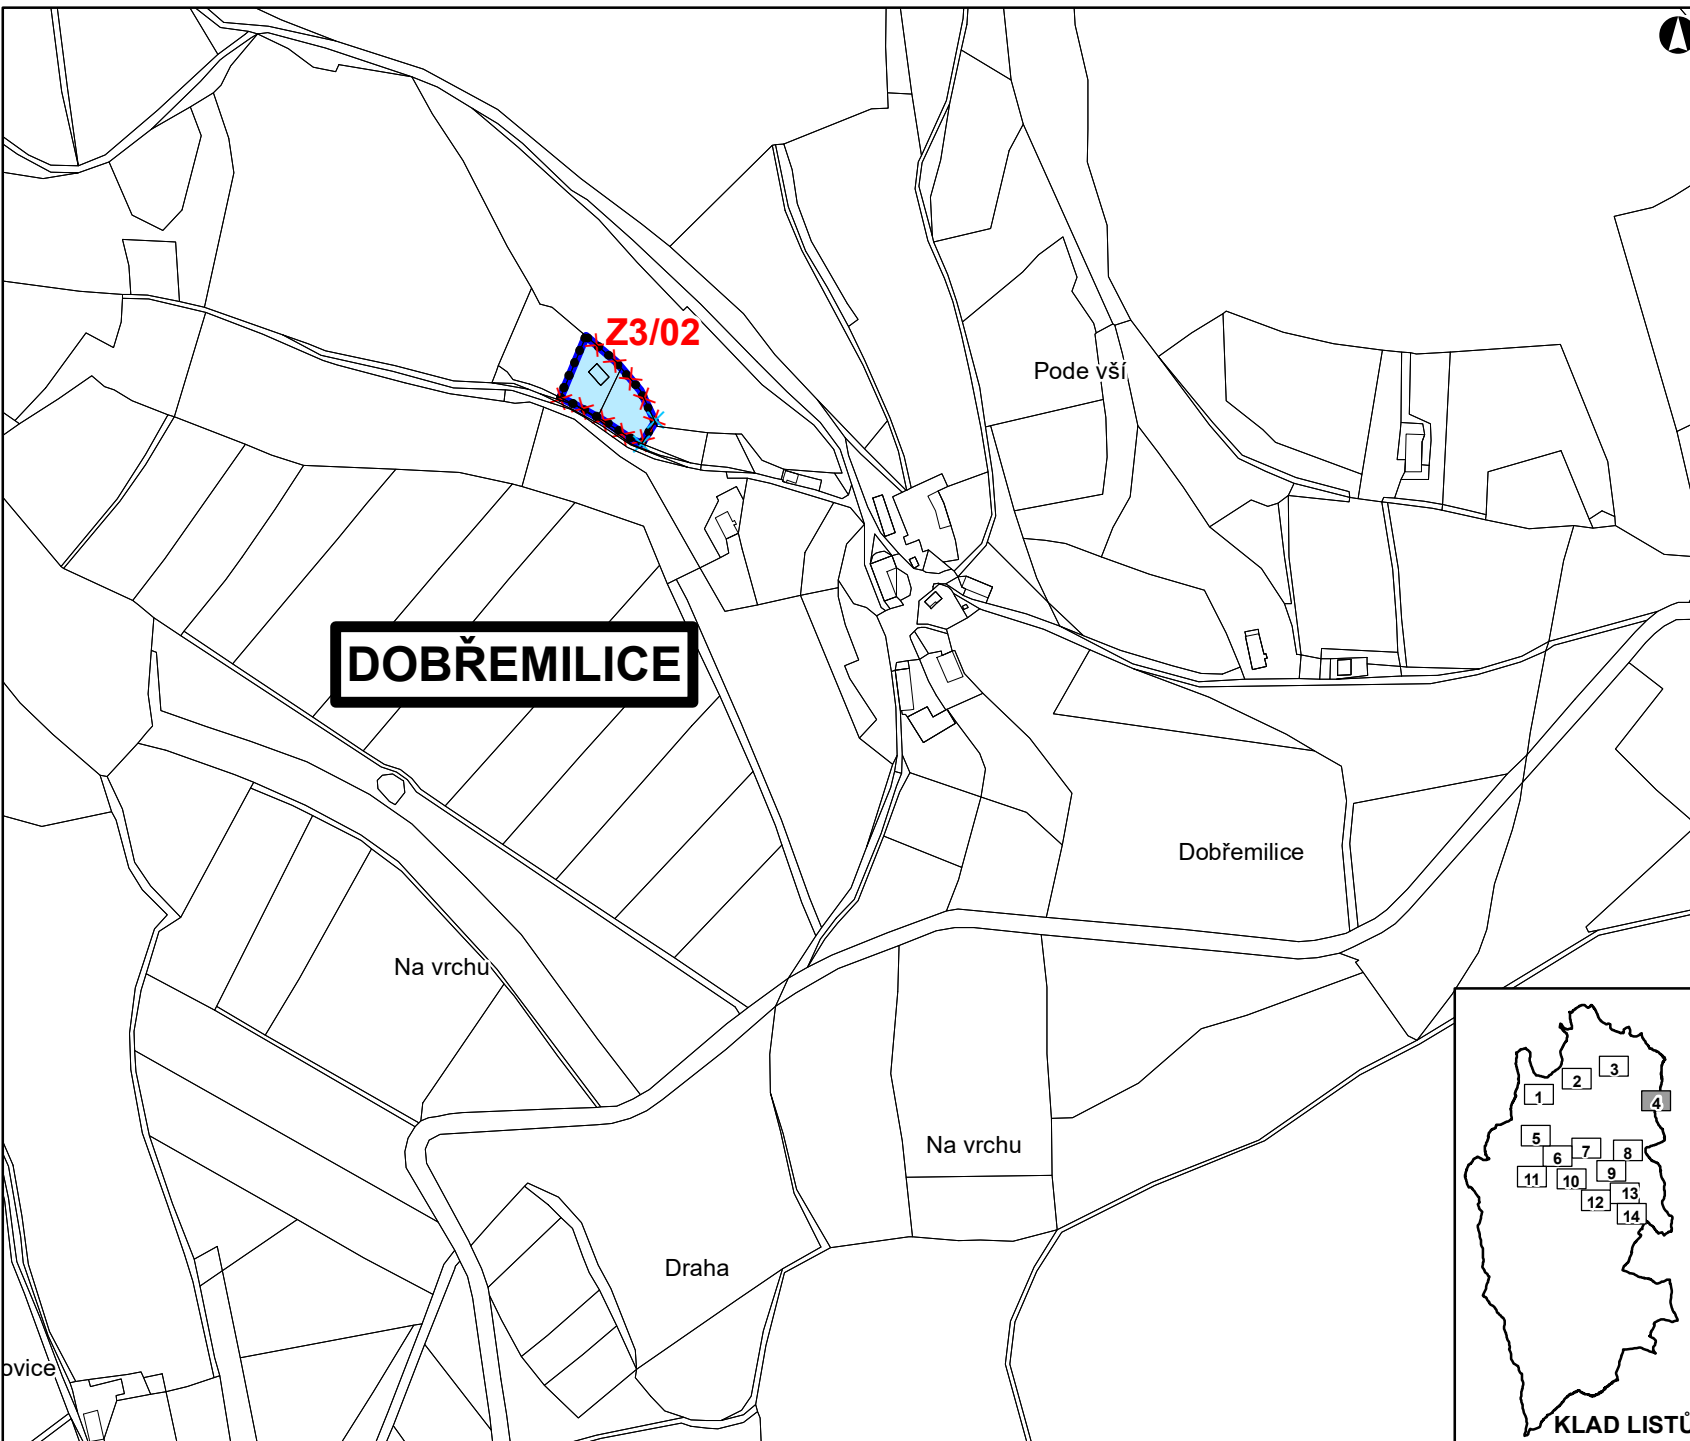

ZMĚNA Č. 3 ÚZEMNÍHO PLÁNU ČACHROV

ZÁKLADNÍ ČLENĚNÍ ÚZEMÍ
LIST Č. 1

LEGENDA:

OZNAČENÍ A SPECIFIKACE DÍLČÍCH ZMĚN

Z3/XY OZNAČENÍ DÍLČÍ ZMĚNY

NÁVRH **NÁVRH RUŠENÝ** **HRANICE ZASTAVĚNÉHO ÚZEMÍ**

DATUM SRPEN 2020
MĚŘÍTKO 1 : 5 000

DATUM SRPEN 2020
MĚŘÍTKO 1 : 5 000

KLAD LISTŮ

ZMĚNA Č. 3 ÚZEMNÍHO PLÁNU ČACHROV

ZÁKLADNÍ ČLENĚNÍ ÚZEMÍ LIST Č. 4

LEGENDA:

OZNAČENÍ A SPECIFIKACE DÍLČÍCH ZMĚN

Z3/XY OZNAČENÍ DÍLČÍ ZMĚNY

NÁVRH

NÁVRH RUŠENÝ

  HRANICE ZASTAVĚNÉHO ÚZEMÍ

  HRANICE ZASTAVITELNÝCH PLOCH

KLAD LISTŮ

DATUM SRPEN 2020

MĚŘÍTKO 1 : 5 000

ZMĚNA Č. 3 ÚZEMNÍHO PLÁNU ČACHROV

ZÁKLADNÍ ČLENĚNÍ ÚZEMÍ
LIST Č. 5

LEGENDA:

OZNAČENÍ A SPECIFIKACE DÍLČÍCH ZMĚN

Z3/XY OZNAČENÍ DÍLČÍ ZMĚNY

HRANICE ZASTAVITELNÝCH PLOCH

KLAD LISTŮ

DATUM SRPEN 2020
MĚŘÍTKO 1 : 5 000

ZMĚNA Č. 3 ÚZEMNÍHO PLÁNU ČACHROV

ZÁKLADNÍ ČLENĚNÍ ÚZEMÍ
LIST Č. 6