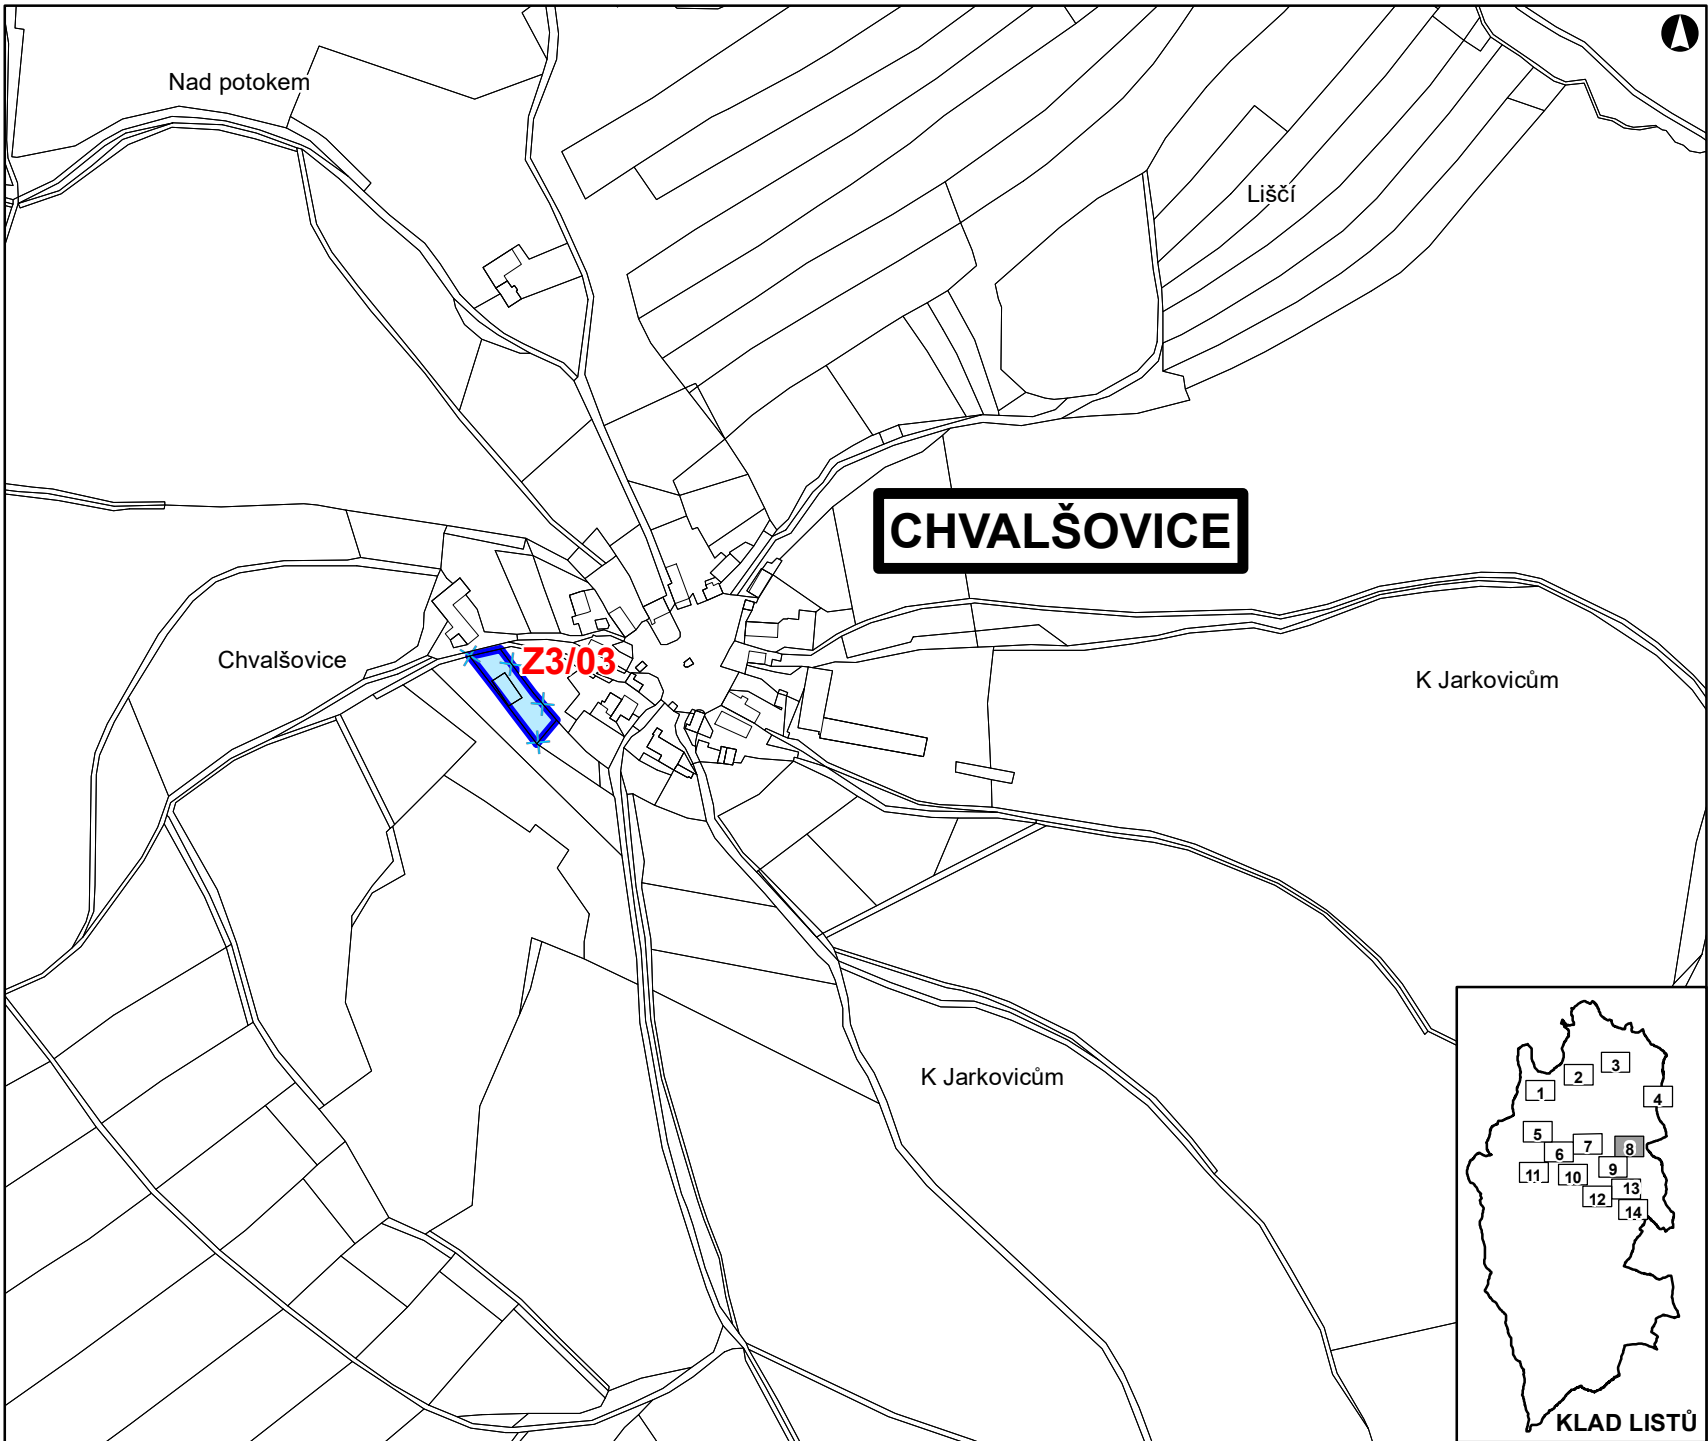

ZMĚNA Č. 3 ÚZEMNÍHO PLÁNU ČACHROV

ZÁKLADNÍ ČLENĚNÍ ÚZEMÍ
LIST Č. 8

LEGENDA:

OZNAČENÍ A SPECIFIKACE DÍLČÍCH ZMĚN

Z3/XY OZNAČENÍ DÍLČÍ ZMĚNY
NÁVRH NÁVRH RUŠENÝ

HRANICE ZASTAVĚNÉHO ÚZEMÍ