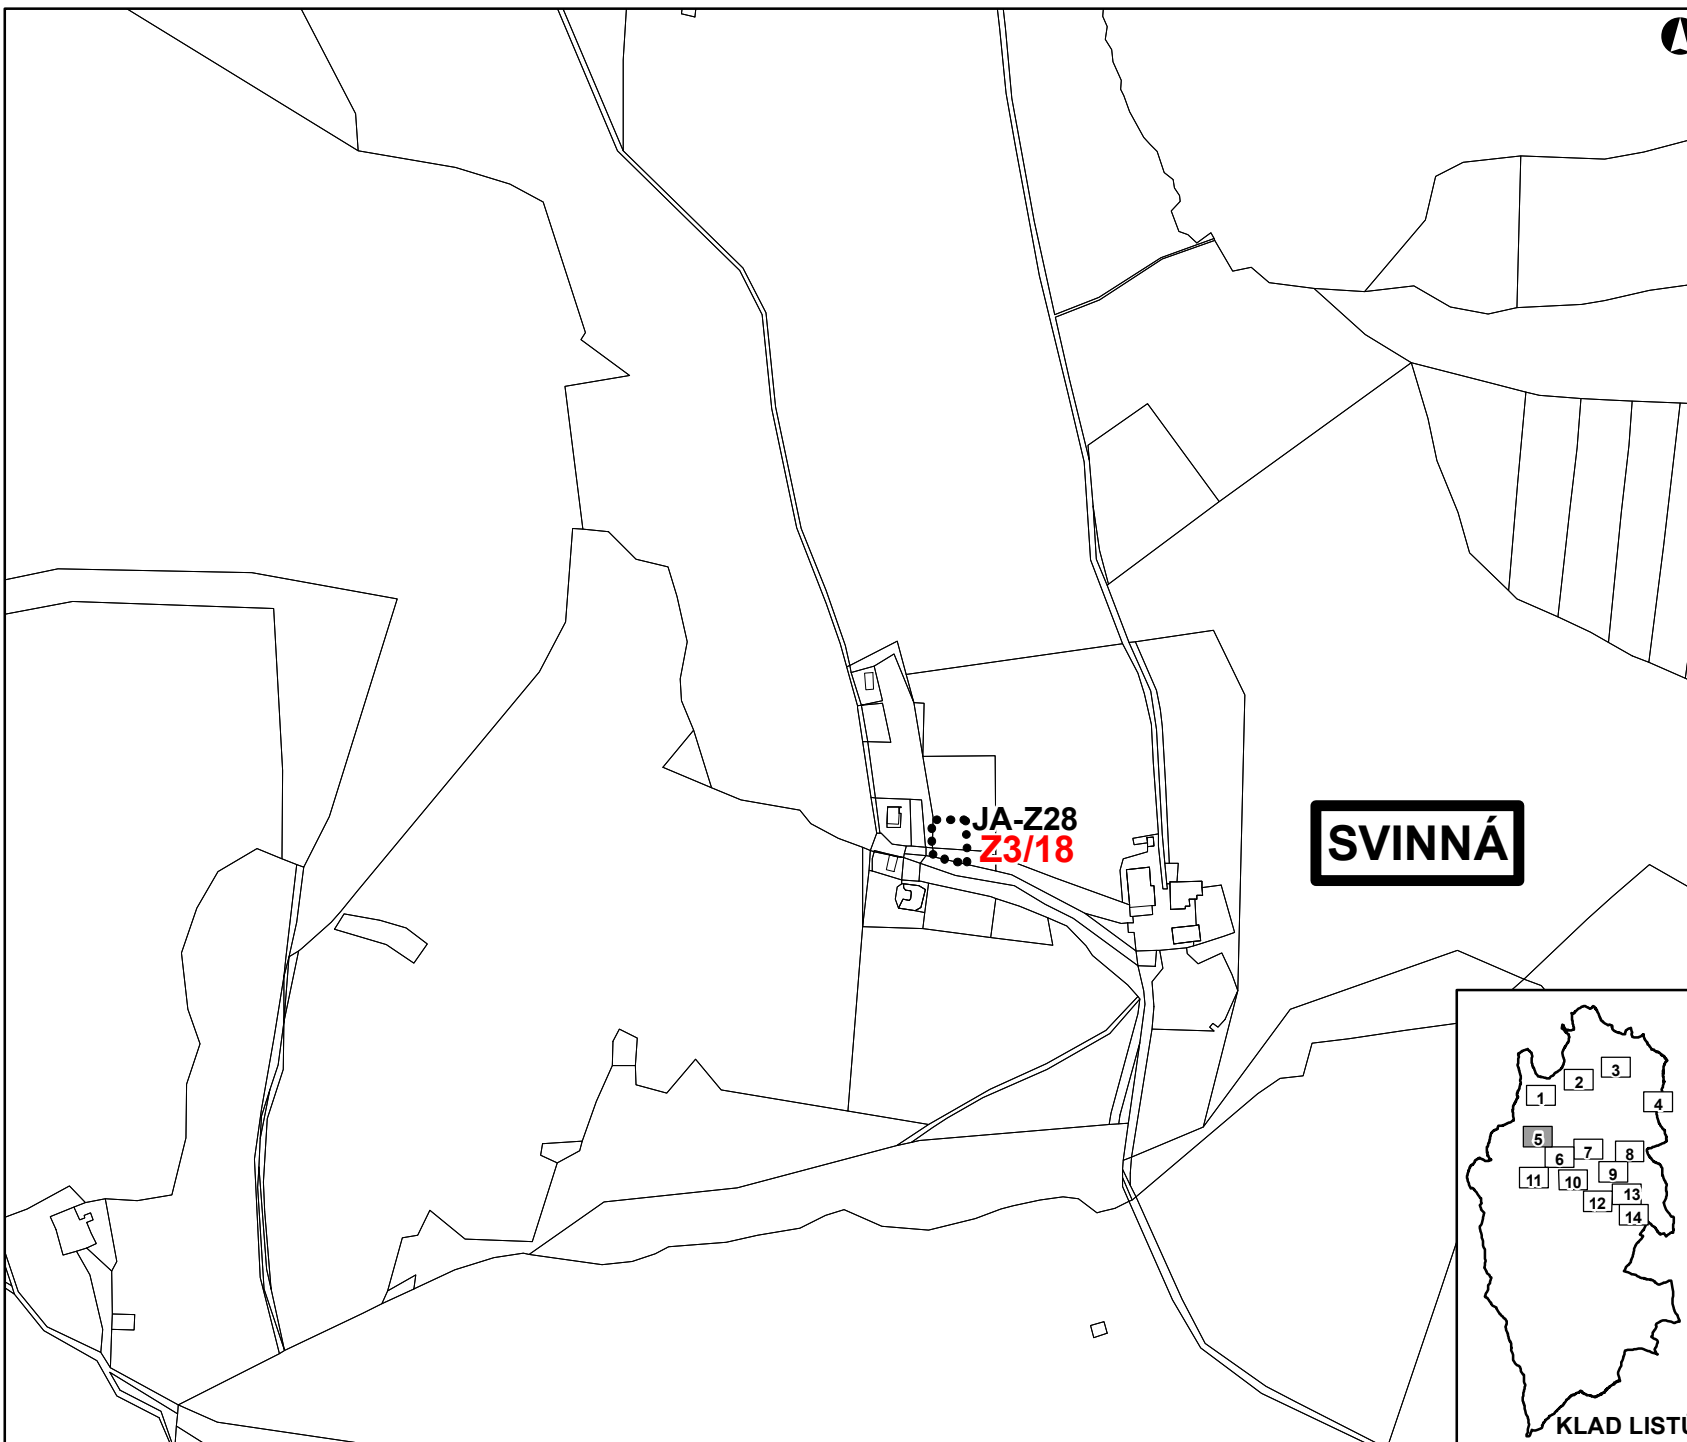

DATUM SRPEN 2020
MĚŘÍTKO 1 : 5 000

KLAD LISTŮ

ZMĚNA Č. 3 ÚZEMNÍHO PLÁNU ČACHROV

ZÁKLADNÍ ČLENĚNÍ ÚZEMÍ LIST Č. 4

LEGENDA:

OZNAČENÍ A SPECIFIKACE DÍLČÍCH ZMĚN

Z3/XY OZNAČENÍ DÍLČÍ ZMĚNY

NÁVRH

NÁVRH RUŠENÝ

  HRANICE ZASTAVĚNÉHO ÚZEMÍ

  HRANICE ZASTAVITELNÝCH PLOCH

KLAD LISTŮ

DATUM SRPEN 2020

MĚŘÍTKO 1 : 5 000

ZMĚNA Č. 3 ÚZEMNÍHO PLÁNU ČACHROV

ZÁKLADNÍ ČLENĚNÍ ÚZEMÍ
LIST Č. 5

LEGENDA:

OZNAČENÍ A SPECIFIKACE DÍLČÍCH ZMĚN

Z3/XY OZNAČENÍ DÍLČÍ ZMĚNY

HRANICE ZASTAVITELNÝCH PLOCH

KLAD LISTŮ

DATUM SRPEN 2020
MĚŘÍTKO 1 : 5 000

ZMĚNA Č. 3 ÚZEMNÍHO PLÁNU ČACHROV

ZÁKLADNÍ ČLENĚNÍ ÚZEMÍ
LIST Č. 6