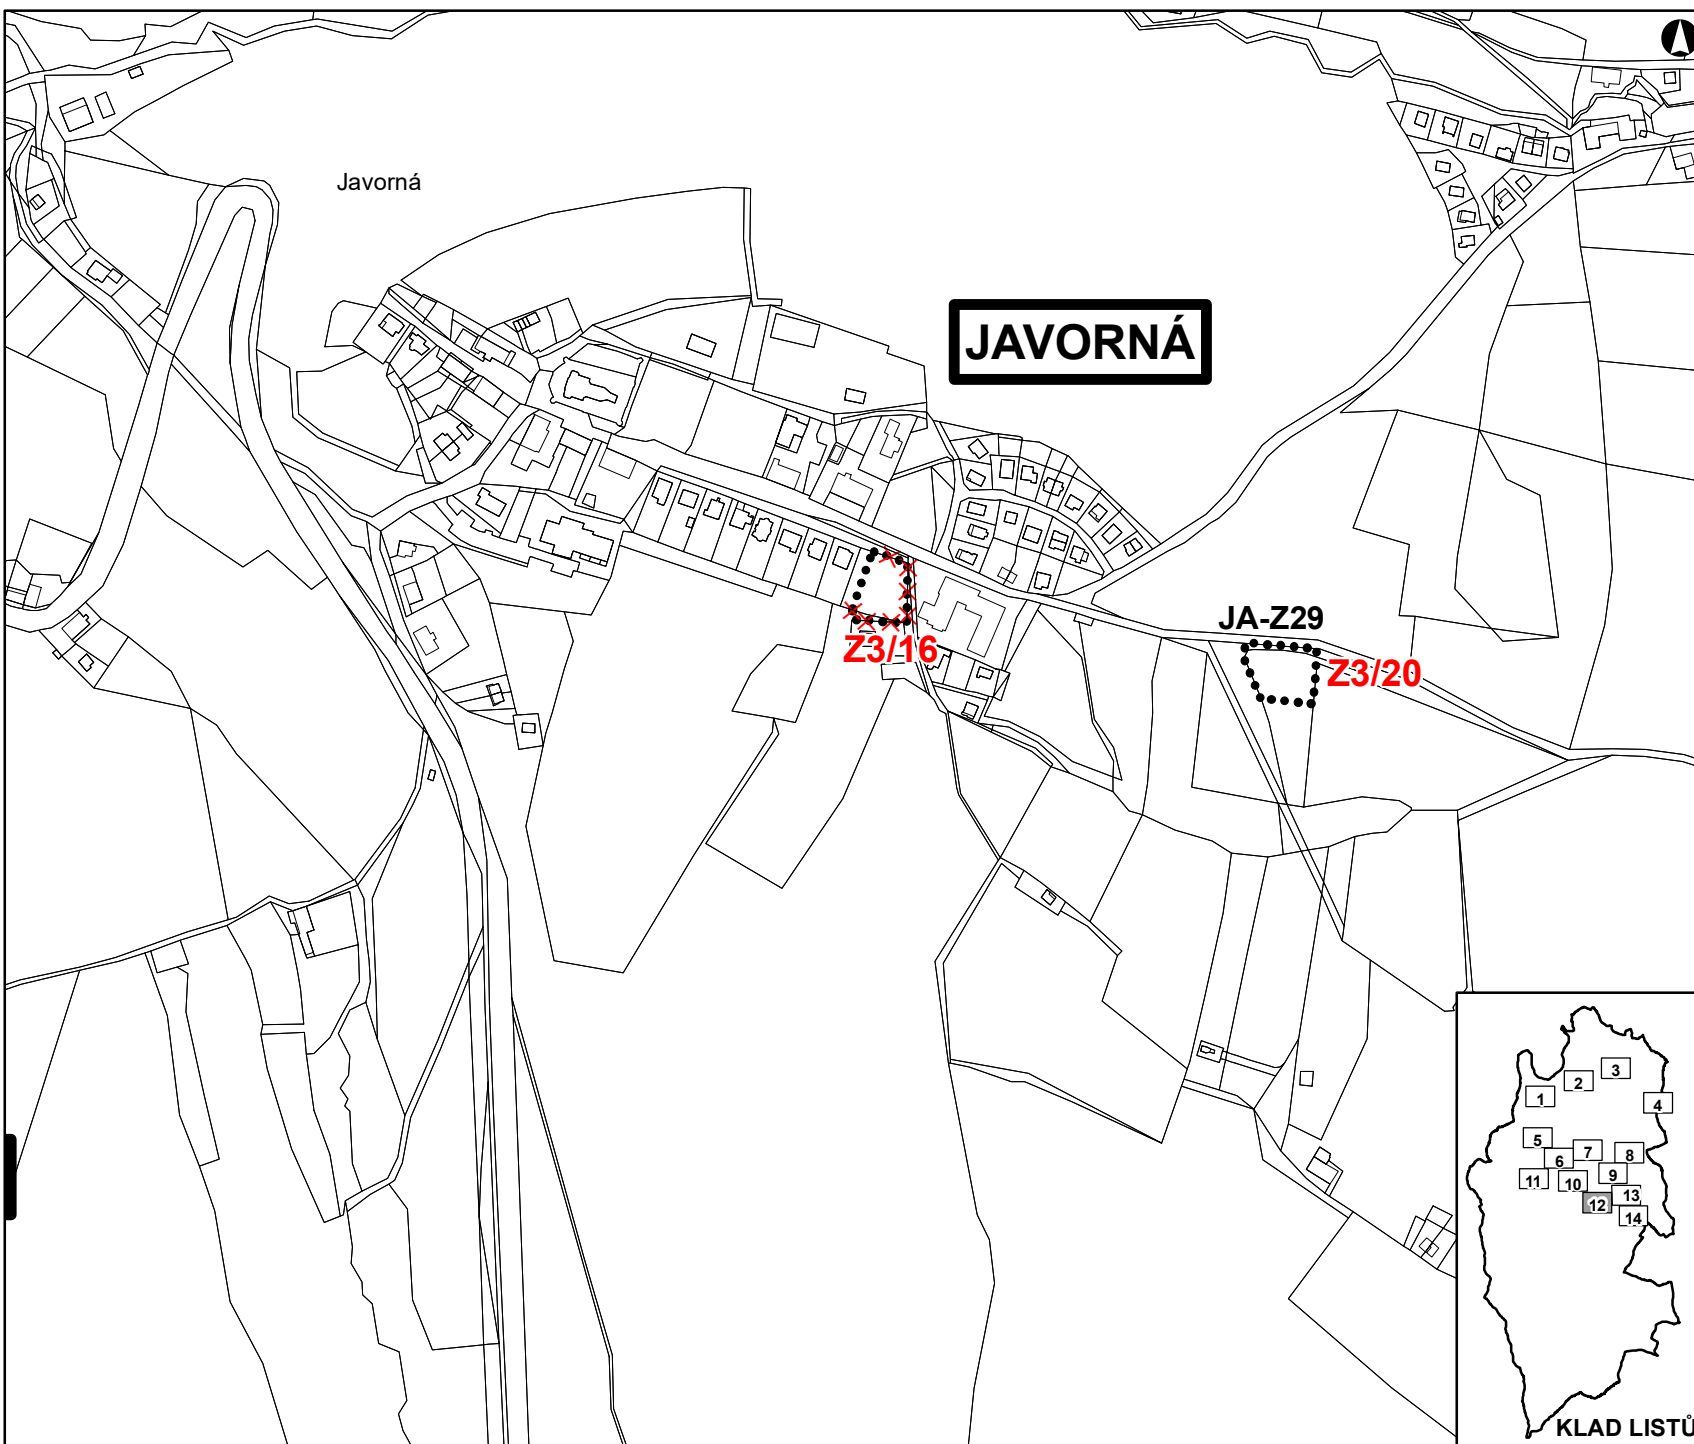

Z3/05

KLAD LISTŮ

DATUM SRPEN 2020

MĚŘÍTKO 1 : 5 000

ZMĚNA Č. 3 ÚZEMNÍHO PLÁNU ČACHROV

ZÁKLADNÍ ČLENĚNÍ ÚZEMÍ
LIST Č. 11

LEGENDA:

OZNAČENÍ A SPECIFIKACE DÍLČÍCH ZMĚN

Z3/XY OZNAČENÍ DÍLČÍ ZMĚNY

NÁVRH

NÁVRH RUŠENÝ

HRANICE ZASTAVĚNÉHO ÚZEMÍ

HRANICE ZASTAVITELNÝCH PLOCH

DATUM SRPEN 2020

MĚŘÍTKO 1 : 5 000

ZMĚNA Č. 3 ÚZEMNÍHO PLÁNU ČACHROV

ZÁKLADNÍ ČLENĚNÍ ÚZEMÍ
LIST Č. 12

LEGENDA:

OZNAČENÍ A SPECIFIKACE DÍLČÍCH ZMĚN

Z3/XY OZNAČENÍ DÍLČÍ ZMĚNY

NÁVRH
NÁVRH RUŠENÝ
HRANICE ZASTAVITELNÝCH PLOCH

DATUM SRPEN 2020
MĚŘÍTKO 1 : 5 000

KLAD LISTŮ

ZMĚNA Č. 3 ÚZEMNÍHO PLÁNU ČACHROV