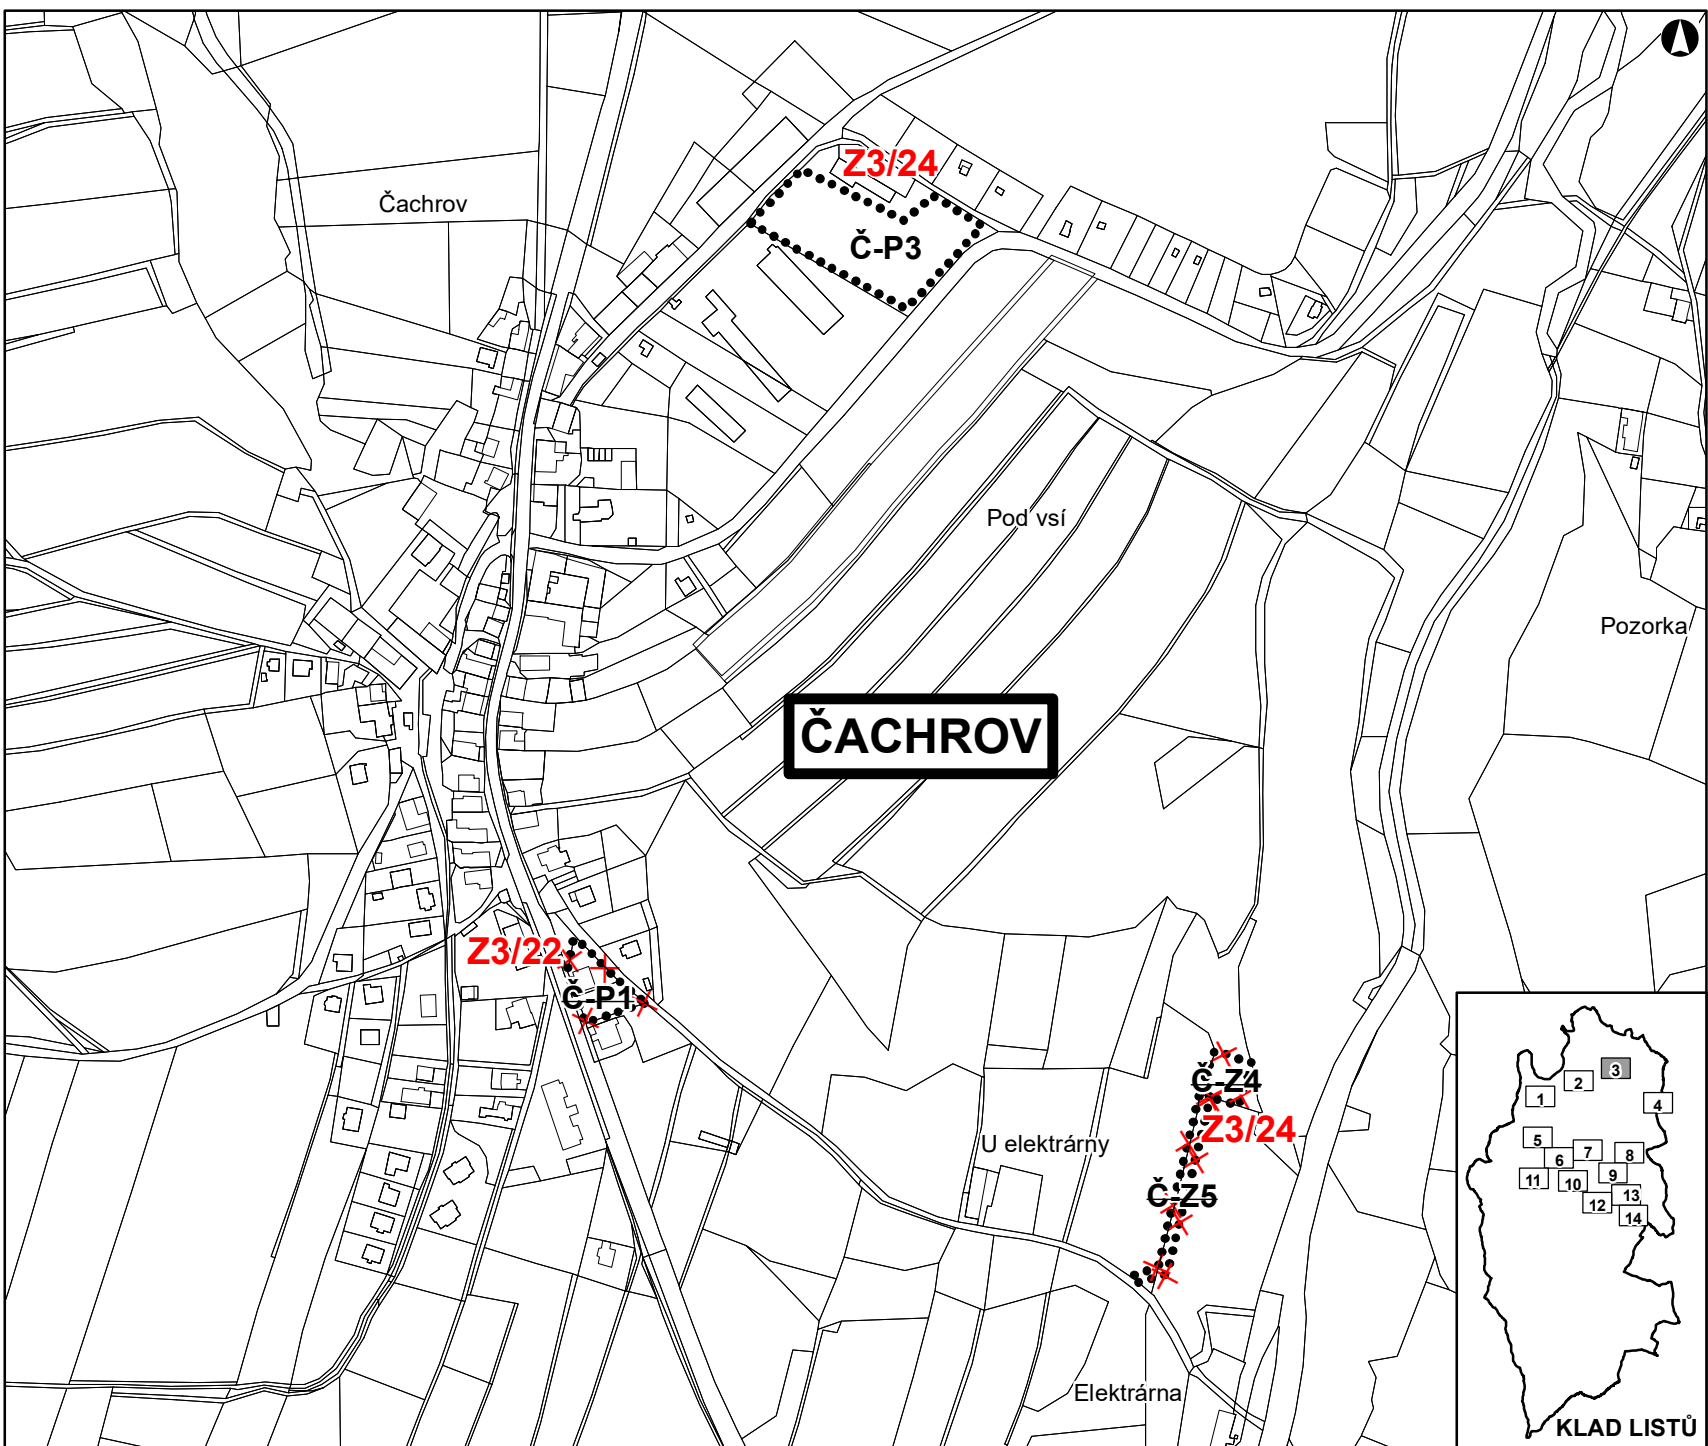

ZMĚNA Č. 3 ÚZEMNÍHO PLÁNU ČACHROV

ZÁKLADNÍ ČLENĚNÍ ÚZEMÍ
LIST Č. 1

LEGENDA:

OZNAČENÍ A SPECIFIKACE DÍLČÍCH ZMĚN

Z3/XY OZNAČENÍ DÍLČÍ ZMĚNY

NÁVRH **NÁVRH RUŠENÝ** **HRANICE ZASTAVĚNÉHO ÚZEMÍ**

DATUM SRPEN 2020
MĚŘÍTKO 1 : 5 000

HRANICE ZASTAVITELNÝCH PLOCH

DATUM SRPEN 2020
MĚŘÍTKO 1 : 5 000

ZMĚNA Č. 3 ÚZEMNÍHO PLÁNU ČACHROV

ZÁKLADNÍ ČLENĚNÍ ÚZEMÍ LIST Č. 3

LEGENDA:

OZNAČENÍ A SPECIFIKACE DÍLČÍCH ZMĚN

- Z3/XY** OZNAČENÍ DÍLČÍ ZMĚNY
- NÁVRH
- NÁVRH RUŠENÝ
- HRANICE ZASTAVITELNÝCH PLOCH
- HRANICE PLOCH PŘESTAVBY

DATUM SRPEN 2020
MĚŘÍTKO 1 : 5 000

KLAD LISTŮ

ZMĚNA Č. 3 ÚZEMNÍHO PLÁNU ČACHROV

ZÁKLADNÍ ČLENĚNÍ ÚZEMÍ LIST Č. 4

LEGENDA:

OZNAČENÍ A SPECIFIKACE DÍLČÍCH ZMĚN

Z3/XY OZNAČENÍ DÍLČÍ ZMĚNY

NÁVRH

NÁVRH RUŠENÝ

  HRANICE ZASTAVĚNÉHO ÚZEMÍ

  HRANICE ZASTAVITELNÝCH PLOCH

KLAD LISTŮ

DATUM SRPEN 2020

MĚŘÍTKO 1 : 5 000

ZMĚNA Č. 3 ÚZEMNÍHO PLÁNU ČACHROV

ZÁKLADNÍ ČLENĚNÍ ÚZEMÍ
LIST Č. 5