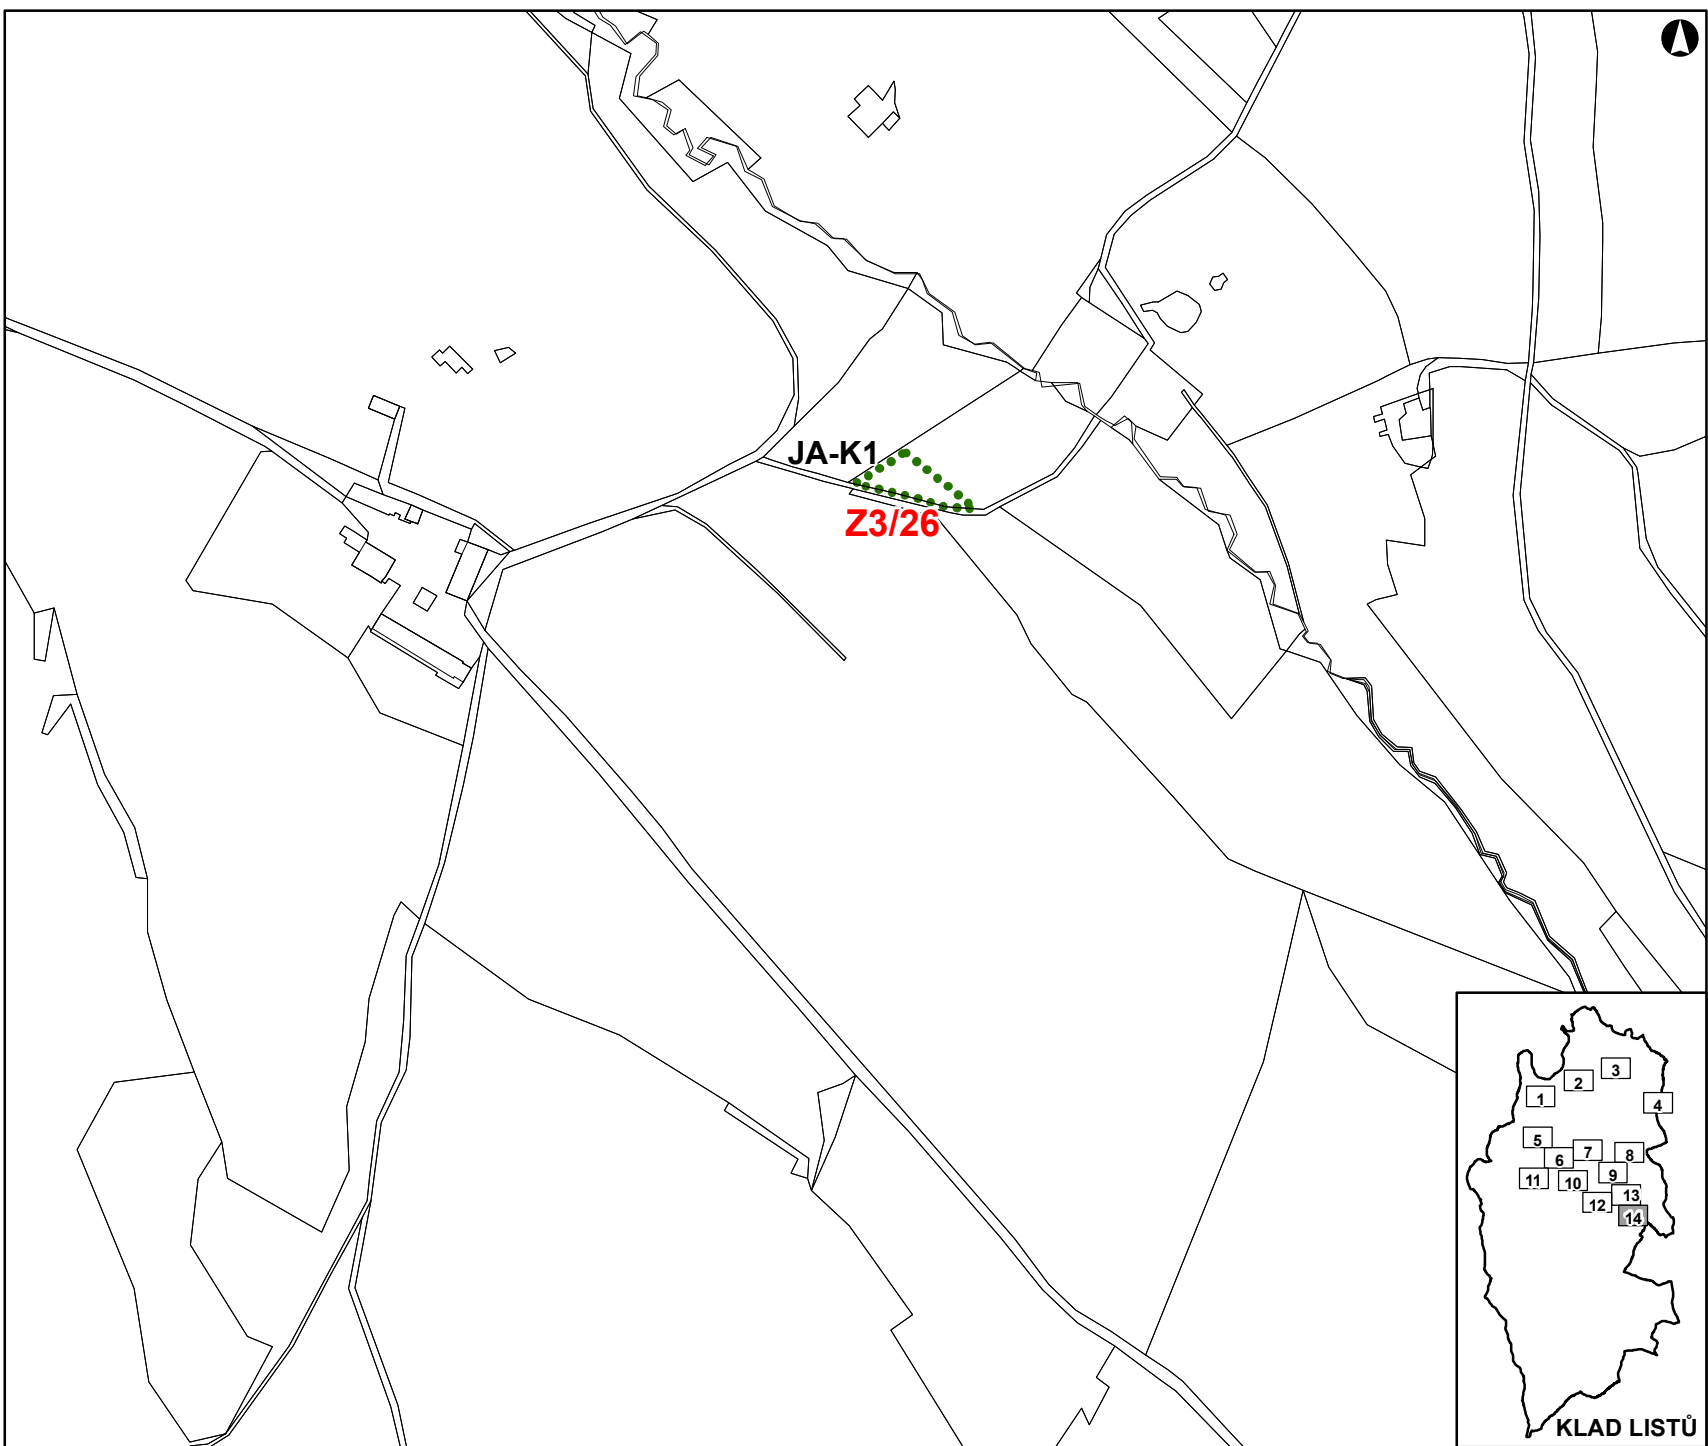

DATUM SRPEN 2020
MĚŘÍTKO 1 : 5 000

KLAD LISTŮ

ZMĚNA Č. 3 ÚZEMNÍHO PLÁNU ČACHROV

ZÁKLADNÍ ČLENĚNÍ ÚZEMÍ
LIST Č. 14

LEGENDA:

OZNAČENÍ A SPECIFIKACE DÍLČÍCH ZMĚN

Z3/XY OZNAČENÍ DÍLČÍ ZMĚNY

NÁVRH NÁVRH RUŠENÝ

HRANICE PLOCH ZMĚN V KRAJINĚ

DATUM SRPEN 2020

MĚŘÍTKO 1 : 5 000